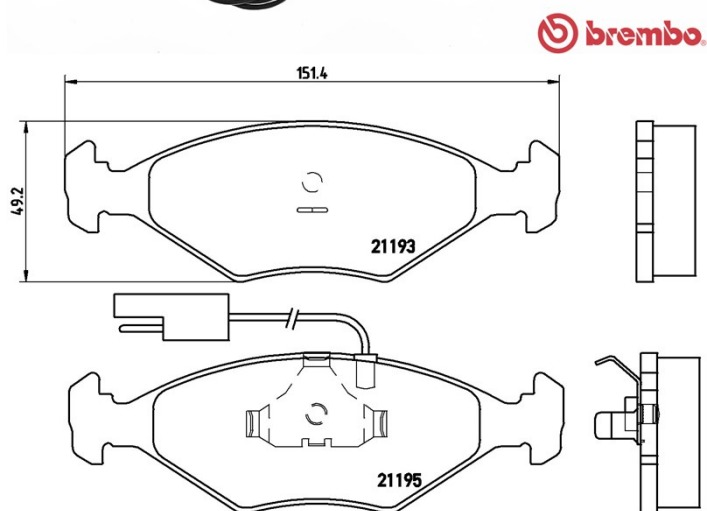

Specificații tehnice plăcuțe

Osie
Anterioară

WVA
21195,21193

Lățime
151,4 mm

Grosime
18 mm

Înălțime
49,2 mm

Sistem de frânare
Teves

Accesorii

Sezor uzură
Electric

Cod EAN
8020584051092

Autovehicule compatibile

FIAT

Model	Tip	kW	An
DUNA (146_)	1.7 DS	44	01/87 12/91
DUNA (146_)	60 1.1	43	01/87 12/91
DUNA (146_)	70 1.3	49	01/87 12/91
DUNA Weekend (146_)	1.7 DS	44	01/87 12/91
DUNA Weekend (146_)	60 1.1	43	01/87 12/91
DUNA Weekend (146_)	70 1.3	49	01/87 12/91
ELBA (146_)	1.3	43	04/86 12/93
ELBA (146_)	1.5	49	01/92 12/96
ELBA (146_)	1.5	52	04/86 10/92
ELBA (146_)	1.7 D	43	04/89 12/96
FIORINO (147_)	1.3	49	12/87 08/93

FIORINO Box (146_)	1.4	52	11/92 10/96
FIORINO Box (146_)	1.7 D	44	01/88 10/99
FIORINO Box (146_)	60 1.1	40	05/88 12/93
FIORINO Box (146_)	60 1.7 D	44	05/88 05/00
FIORINO Box (146_)	60 1.7 D	42	05/88 10/96
FIORINO Box (146_)	70 1.3	49	01/88 12/94
FIORINO Box (146_)	75 i.e. 1.5	55	05/88 12/93
FIORINO Pick up (146_)	1.3	49	01/88 12/94
FIORINO Pick up (146_)	1.7 D	44	05/88 10/99
FIORINO Pick up (147_)	1.0	41	12/86 10/89
FIORINO Pick up (147_)	1.3 D	33	05/84 12/88
PENNY VAN (257_)	1.1	43	01/86 12/90
PENNY VAN (257_)	1.3	49	01/86 12/90
PENNY VAN (257_)	1.7 D	44	01/86 12/90
PREMIO	1.3	43	03/85 06/92
PREMIO	1.5 (146AK04)	49	03/85 12/96
PREMIO	1.5 i.e.	55	06/92 12/96
PREMIO	1.6	62	03/85 12/96
PREMIO	1.6 i.e.	60	08/93 12/96

INNOCENTI

Model	Tip	kW	An
ELBA (146)	1.3 (146CW)	49	08/91 12/96
ELBA (146)	1.4 i.e. (146EN, 146EQ)	49	09/94 12/96
ELBA (146)	1.5 i.e. (146C9)	55	08/92 09/94
ELBA (146)	1.6 i.e. (146EO, 146ER)	55	09/94 12/96
ELBA (146)	1.7 D (146DI, 146EI)	42	08/91 12/96