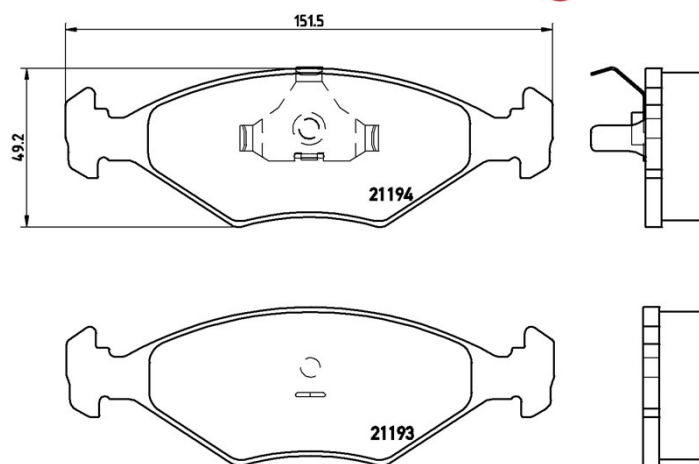

Plăcuțe de frână P 23 040

 **brembo**
AFTERMARKET

Specificații tehnice plăcuțe

Osie
Anterioară

WVA
21194,21193

Lățime
151,5 mm

Grosime
18 mm

Înălțime
49,2 mm

Sistem de frânare
Teves

Accesorii

Sezor uzură
Fără

Cod EAN
8020584051108

 **brembo**

Autovehicule compatibile

FIAT

Model	Tip	kW	An
DUNA (146_)	1.7 DS	44	01/87 12/91
DUNA (146_)	60 1.1	43	01/87 12/91
DUNA (146_)	70 1.3	49	01/87 12/91
DUNA Weekend (146_)	1.7 DS	44	01/87 12/91
DUNA Weekend (146_)	60 1.1	43	01/87 12/91
DUNA Weekend (146_)	70 1.3	49	01/87 12/91
ELBA (146_)	1.3	43	04/86 12/93
ELBA (146_)	1.5	49	01/92 12/96
ELBA (146_)	1.5	52	04/86 10/92
ELBA (146_)	1.7 D	43	04/89 12/96
FIORINO (147_)	1.3	49	12/87 08/93

FIORINO Box (146_)	1.4	52	11/92 10/96
FIORINO Box (146_)	1.7 D	44	01/88 10/99
FIORINO Box (146_)	60 1.1	40	05/88 12/93
FIORINO Box (146_)	60 1.7 D	44	05/88 05/00
FIORINO Box (146_)	60 1.7 D	42	05/88 10/96
FIORINO Box (146_)	70 1.3	49	01/88 12/94
FIORINO Box (146_)	75 i.e. 1.5	55	05/88 12/93
FIORINO Pick up (146_)	1.3	49	01/88 12/94
FIORINO Pick up (146_)	1.7 D	44	05/88 10/99
FIORINO Pick up (147_)	1.0	41	12/86 10/89
FIORINO Pick up (147_)	1.3 D	33	05/84 12/88
PENNY VAN (257_)	1.1	43	01/86 12/90
PENNY VAN (257_)	1.3	49	01/86 12/90
PENNY VAN (257_)	1.7 D	44	01/86 12/90
PREMIO	1.3	43	03/85 06/92
PREMIO	1.5 (146AK04)	49	03/85 12/96
PREMIO	1.5 i.e.	55	06/92 12/96
PREMIO	1.6	62	03/85 12/96
PREMIO	1.6 i.e.	60	08/93 12/96

INNOCENTI

Model	Tip	kW	An
ELBA (146)	1.3 (146CW)	49	08/91 12/96
ELBA (146)	1.4 i.e. (146EN, 146EQ)	49	09/94 12/96
ELBA (146)	1.5 i.e. (146C9)	55	08/92 09/94
ELBA (146)	1.6 i.e. (146EO, 146ER)	55	09/94 12/96
ELBA (146)	1.7 D (146DI, 146EI)	42	08/91 12/96