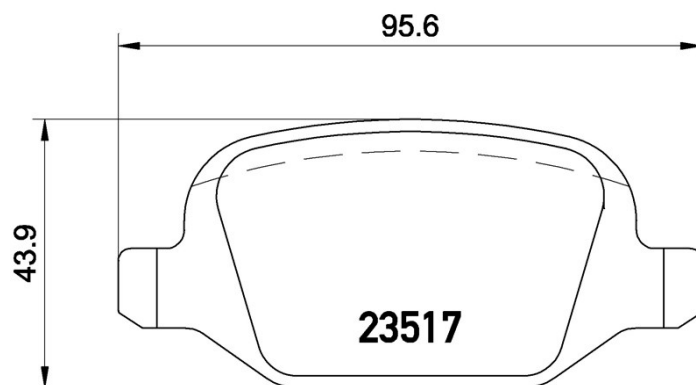

Specificații tehnice plăcuțe

Osie
Posterioară

WVA
23517

Lățime
95,5 mm

Grosime
16,5 mm

Înălțime
43,9 mm

Sistem de frânare
Lucas

Accesorii
Cu accesorii

Sezor uzură
Fără

Cod EAN
8020584051351

Autovehicule compatibile

ALFA ROMEO

Model	Tip	kW	An
147 (937_)	1.6 16V T.SPARK (937.AXA1A, 937.AXB1A, 937.BXB1A)	88	01/01 03/10
147 (937_)	1.6 16V T.SPARK ECO (937.AXA1A, 937.BXA1A)	77	01/01 03/10
147 (937_)	1.9 JTD (937.AXD1A, 937.BXD1A)	85	04/01 03/10
147 (937_)	1.9 JTD (937.AXF1A, 937.BXF1A)	74	06/03 03/10
147 (937_)	1.9 JTD 16V (937.AXG1B, 937.BXG1B)	93	09/03 09/04
147 (937_)	1.9 JTD 16V (937.AXG1B, 937.BXG1B)	103	11/02 03/10
147 (937_)	1.9 JTD 16V (937.AXM1B, 937.AXS1B)	100	10/04 03/10
147 (937_)	1.9 JTDM (937.AXD1A, 937.AXV1A, 937.BXB1A)	85	10/04 03/10