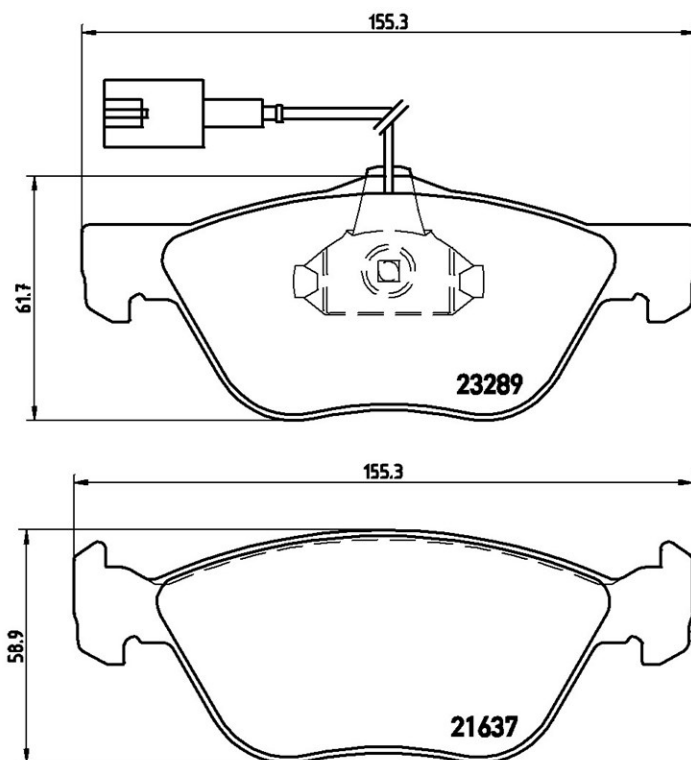

Specificații tehnice plăcuțe

Osie
Anterioară

WVA
21637, 23289

Lățime
155,1 mm

Grosime
19 mm

Înălțime
58,9 - 61,7 mm

Sistem de frânare
Teves

Accesorii

Sezor uzură
Electric

Cod EAN
8020584051474

Autovehicule compatibile

ALFA ROMEO

Model	Tip	kW	An
145 (930_)	1.8 i.e. 16V (930.A1A)	106	03/98 01/01
145 (930_)	1.8 i.e. 16V T.S. (930.A1A)	103	12/96 12/98
145 (930_)	2.0 16V (930.A5)	114	03/98 01/01
145 (930_)	2.0 16V T.S. (930.A5)	110	10/95 01/01
146 (930_)	1.8 i.e. 16V T.S. (930.B1A)	106	03/98 01/01
146 (930_)	1.8 i.e. 16V T.S. (930.B1A)	103	11/96 01/01