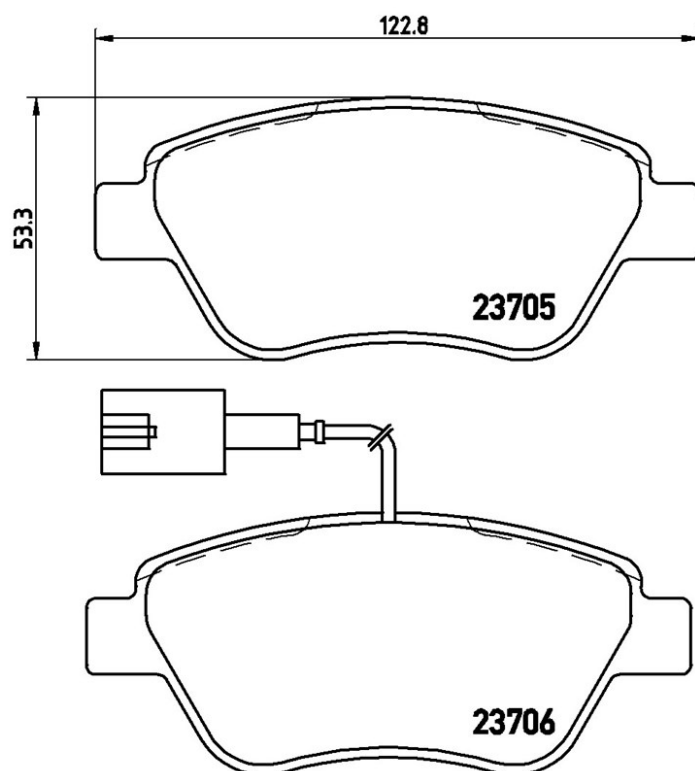

Plăcuțe de frână P 23 085

brembo
AFTERMARKET

Specificații tehnice plăcuțe

Osie
Anterioară

Lățime
122,8 mm

Înălțime
53,3 mm

Accesorii
Cu șuruburi cu șuruburi de frână
Cu accesorii

Cod EAN
8020584051559

WVA
23705, 23706,
23982

Grosime
17,8 mm

Sistem de frânare
Bosch

Sezor uzură
Electric

brembo

Autovehicule compatibile

FIAT			
Model	Tip	kW	An
BRAVO II (198_)	1.4 (198AXA1B)	66	04/07 12/14
BRAVO II (198_)	1.4 16V (198AXS1B)	103	04/10 12/14
BRAVO II (198_)	1.4 LPG (198AXA1B)	66	12/08 12/14
BRAVO II (198_)	1.4 T-Jet (198AXF1B)	110	09/07 12/14
BRAVO II (198_)	1.9 D Multijet (198AXC1B)	110	04/07 12/14
BRAVO II (198_)	2.0 D Multijet (198AXN1B)	121	09/08 12/14