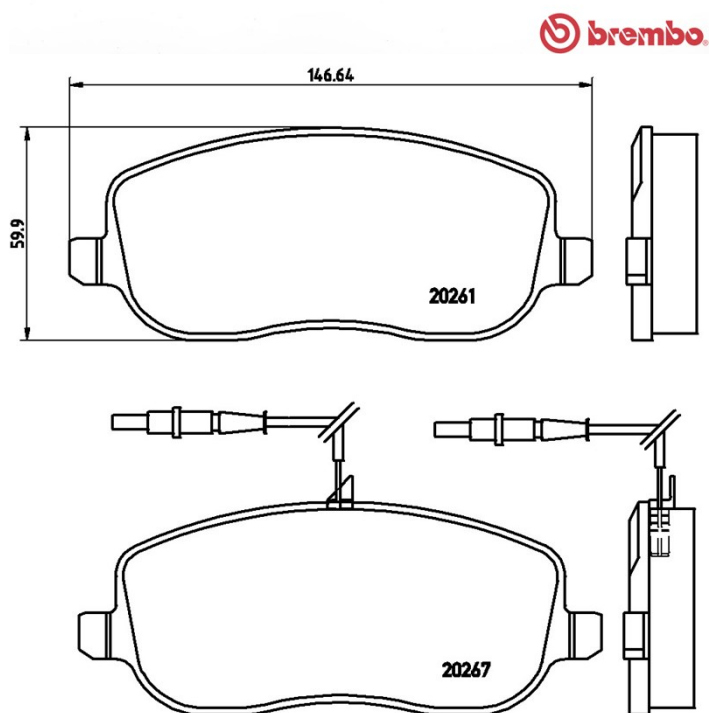

Plăcuțe de frână P 23 090

brembo
AFTERMARKET

Specificații tehnice plăcuțe

Osie

Anterioară, Posterioară

Lățime

146,6 mm

Înălțime

59,9 mm

Accesorii

Cu șuruburi cu șuruburi de frână

Cod EAN

8020584051603

WVA

20261, 20267

Grosime

19,3 mm

Sistem de frânare

Lucas

Sezor uzură

Electric

Autovehicule compatibile

CITROËN

Model	Tip	kW	An
C8 (EA_, EB_)	2.0	100	07/02 -
C8 (EA_, EB_)	2.0 16V	103	09/05 -
C8 (EA_, EB_)	2.0 HDi	79	07/02 -
C8 (EA_, EB_)	2.0 HDi	80	07/02 -
C8 (EA_, EB_)	2.0 HDi	81	07/02 -
C8 (EA_, EB_)	2.0 HDi	88	07/06 -
C8 (EA_, EB_)	2.0 HDi 135	100	03/06 -
C8 (EA_, EB_)	2.2	116	07/02 -