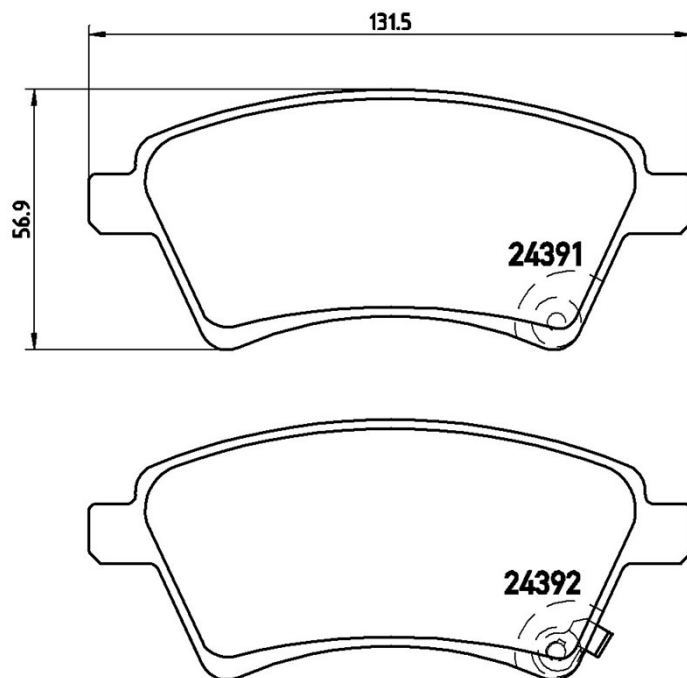

Plăcuțe de frână P 23 105

brembo
AFTERMARKET

Specificații tehnice plăcuțe

Osie
Anterioară

WVA
24392,24391

Lățime
131,5 mm

Grosime
16,0 mm

Înălțime
56,9 mm

Sistem de frânare
Lucas

Accesorii

Sezor uzură
Acustic

Cod EAN
8020584059418

brembo

Autovehicule compatibile

FIAT				
Model	Tip	kW	An	
SEDICI (FY_)	1.6 16V	79	06/06 10/14	
SEDICI (FY_)	1.6 16V	88	06/06 10/14	
SEDICI (FY_)	1.6 16V 4x4	79	06/06 10/14	
SEDICI (FY_)	1.6 16V 4x4	88	06/06 10/14	
SEDICI (FY_)	1.9 D Multijet	88	06/06 10/11	
SEDICI (FY_)	1.9 D Multijet 4x4	88	06/06 10/11	
SEDICI (FY_)	2.0 D Multijet	99	06/06 10/14