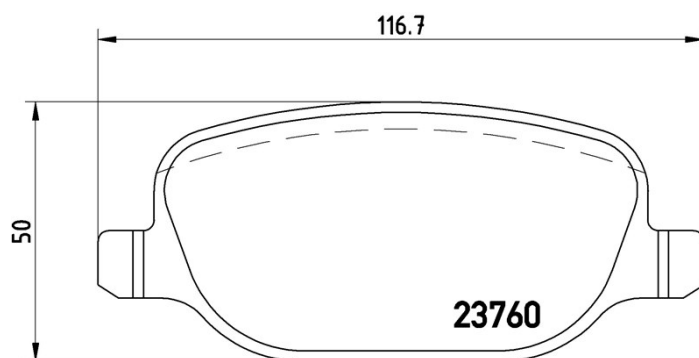

Specificații tehnice plăcuțe

Oșie
Posterioară

WVA
23760

Lățime
116,7 mm

Grosime
17,8 mm

Înălțime
50 mm

Sistem de frânare
Lucas

Accesorii
Cu șuruburi cu șuruburi de frână

Sezor uzură
Fără

Cod EAN
8020584059814

Autovehicule compatibile

ALFA ROMEO

Model	Tip	kW	An
159 (939_)	1.8 MPI (939AXL1A)	103	06/05 11/11
159 (939_)	1.9 JTDM 16V (939AXC1B, 939AXC12)	110	09/05 11/11
159 (939_)	1.9 JTDM 16V (939AXF1B, 939AXC1B)	100	09/05 11/11
159 (939_)	1.9 JTDM 8V	85	09/05 11/11
159 (939_)	1.9 JTDM 8V (939AXE1B)	88	09/05 11/11
159 (939_)	1.9 JTS (939AXA1B)	118	09/05 11/11
159 (939_)	2.0 JTDM (939AXP1B)	125	05/09 11/11
159 (939_)	2.0 JTDM (939AXQ1B)	120	05/09 11/11
159 (939_)	2.0 JTDM (939AXR1B)	100	06/10 11/11
159 (939_)	2.2 JTS (939AXB1B, 939AXB11)	136	09/05 11/11
159 Sportwagon (939_)	1.8 MPI (939BXL1A)	103	06/05 11/11