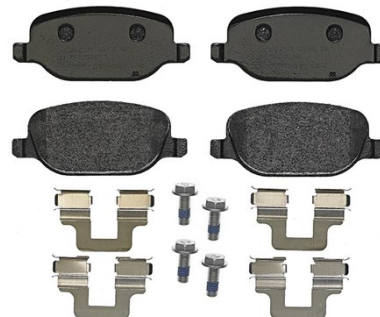

Specificații tehnice plăcuțe

Oșie
Posterioară

WVA
23760

Lățime
116,7 mm

Grosime
17,8 mm

Înălțime
50 mm

Sistem de frânare
Lucas

Accesorii
Cu șuruburi cu șuruburi de frână

Sezor uzură
Fără

Cod EAN
8020584059814

Autovehicule compatibile

ALFA ROMEO

Model	Tip	kW	An
159 (939_)	1.8 MPI (939AXL1A)	103	06/05 11/11
159 (939_)	1.9 JTDM 16V (939AXC1B, 939AXC12)	110	09/05 11/11
159 (939_)	1.9 JTDM 16V (939AXF1B, 939AXC1B)	100	09/05 11/11
159 (939_)	1.9 JTDM 8V	85	09/05 11/11
159 (939_)	1.9 JTDM 8V (939AXE1B)	88	09/05 11/11
159 (939_)	1.9 JTS (939AXA1B)	118	09/05 11/11
159 (939_)	2.0 JTDM (939AXP1B)	125	05/09 11/11
159 (939_)	2.0 JTDM (939AXQ1B)	120	05/09 11/11
159 (939_)	2.0 JTDM (939AXR1B)	100	06/10 11/11
159 (939_)	2.2 JTS (939AXB1B, 939AXB11)	136	09/05 11/11
159 Sportwagon (939_)	1.8 MPI (939BXL1A)	103	06/05 11/11