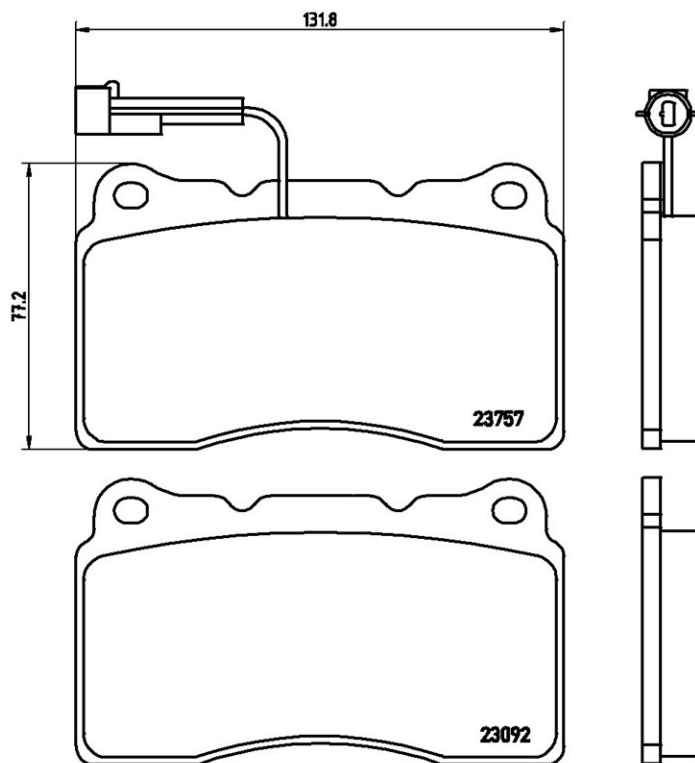

Plăcuțe de frână P 23 115

brembo
AFTERMARKET

Specificații tehnice plăcuțe

Osie
Anterioară

WVA
23092, 23757

Lățime
131,8 mm

Grosime
16 mm

Înălțime
77,2 mm

Sistem de frânare
Brembo

Accesorii

Sezor uzură
Electric

Cod EAN
8020584060285

brembo

Autovehicule compatibile

ALFA ROMEO

Model	Tip	kW	An
159 (939_)	1.8 MPI (939AXL1A)	103	06/05 11/11
159 (939_)	1.8 TBi (939.AXN1B)	147	05/09 12/12
159 (939_)	1.9 JTDM 16V (939AXC1B, 939AXC12)	110	09/05 11/11
159 (939_)	1.9 JTDM 16V (939AXF1B, 939AXC1B)	100	09/05 11/11
159 (939_)	1.9 JTDM 8V	85	09/05 11/11

LANCIA

Model	Tip	kW	An
DELTA III (844_)	1.8	147	01/09 08/14

MASERATI

Model	Tip	kW	An
GHIBLI III (M157)	3.0	243	08/13 -
GHIBLI III (M157)	3.0 D	184	08/13 -
GHIBLI III (M157)	3.0 D	202	08/13 -
GHIBLI III (M157)	3.0 S Q4	301	08/13 -