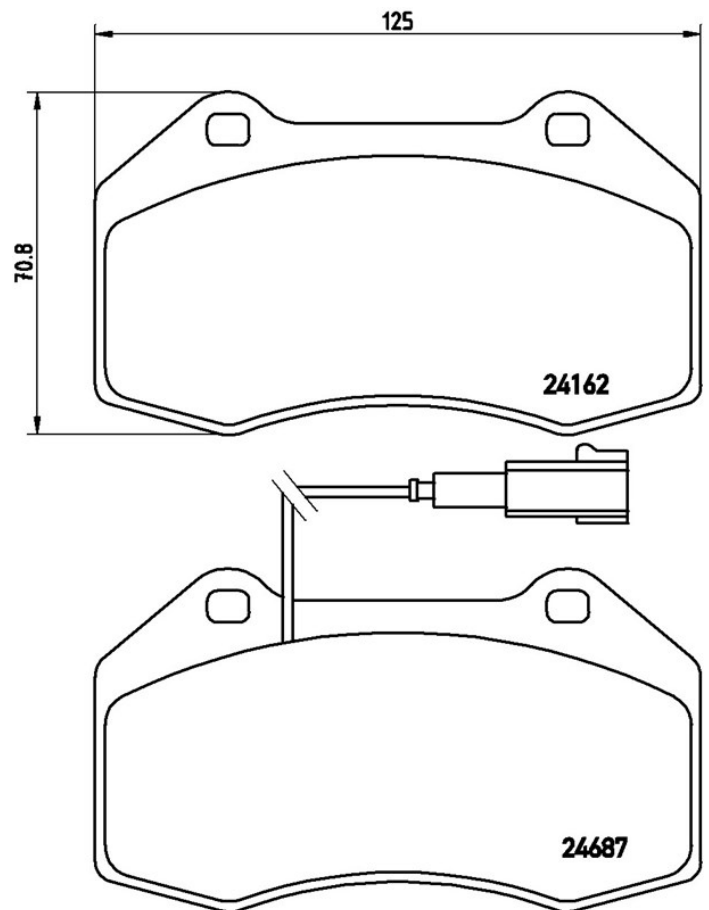

Plăcuțe de frână P 23 117

brembo
AFTERMARKET

Specificații tehnice plăcuțe

Osie
Anterioară

WVA
24162, 24687

Lățime
125 mm

Grosime
15,3 mm

Înălțime
70,8 mm

Sistem de frânare
Brembo

Accesorii

Sezor uzură
Electric

Cod EAN
8020584060308

Autovehicule compatibile

ABARTH

Model	Tip	kW	An
GRANDE PUNTO (199_)	1.4 (199.AXN1B)	114	12/07 06/10
GRANDE PUNTO (199_)	1.4 (199.AXX1B)	132	12/07 12/12

ALFA ROMEO

Model	Tip	kW	An