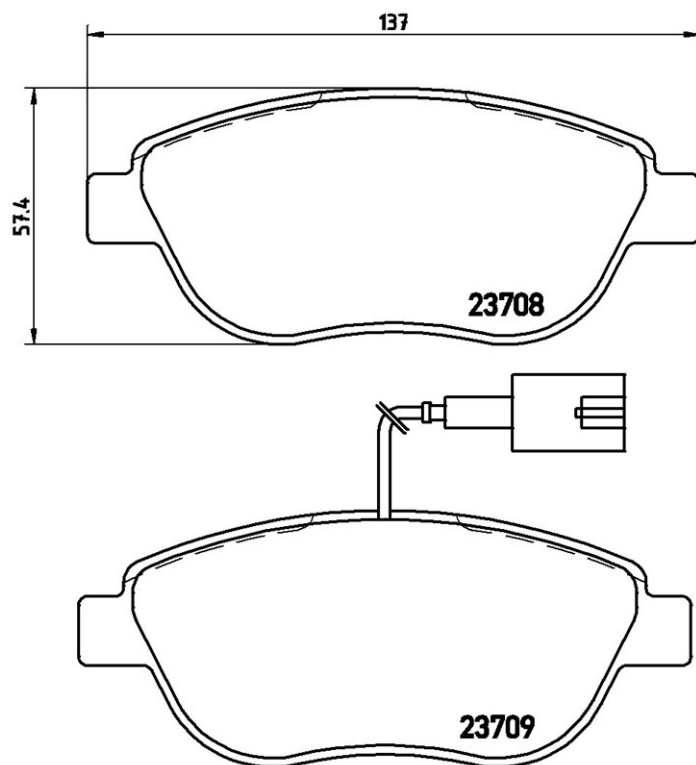

Specificații tehnice plăcuțe

Osie
Anterioară

WVA
23708, 23709,
23981

Lățime
137 mm

Grosime
19,0 mm

Înălțime
72,9 mm

Sistem de frânare
Bosch

Accesorii
Cu accesorii
Cu șuruburi cu șuruburi de frână

Sezor uzură
Electric

Cod EAN
8020584060339

Autovehicule compatibile

CHRYSLER

Model	Tip	kW	An
DELTA	1.4	88	08/11 -
DELTA	1.6 D Multijet	88	08/11 -

FIAT

Model	Tip	kW	An
BRAVO II (198_)	1.6 D Multijet (198AXH1B)	77	09/07 12/14
BRAVO II (198_)	1.6 D Multijet (198AXL1B)	88	03/08 12/14
BRAVO II (198_)	1.6 D Multijet (198AXM1B)	66	03/08 12/14
BRAVO II (198_)	1.9 D Multijet (198AXE1A)	66	04/07 12/08
DOBLO Box Body / Estate (263_)	1.3 D Multijet	66	02/10 -
DOBLO Box Body / Estate (263_)	1.3 D Multijet	55	11/13 -
DOBLO Box Body / Estate (263_)	1.4	70	02/10 -
DOBLO Box Body / Estate (263_)	1.6 D Multijet	74	02/10 -
DOBLO Box Body / Estate (263_)	2.0 D Multijet	99	02/10 -
DOBLO MPV (263_)	1.3 D Multijet	66	02/10 -
DOBLO MPV (263_)	1.4 (263AXA1A)	70	02/10 -

DOBLO MPV (263_)	1.6 D Multijet	66	02/10 -
DOBLO MPV (263_)	1.6 D Multijet	77	02/10 -
DOBLO MPV (263_)	1.6 D Multijet	70	03/15 -
DOBLO MPV (263_)	1.6 D Multijet	88	03/15 -
DOBLO MPV (263_)	2.0 D Multijet (263AXF1B)	99	01/10 -
DOBLO Platform/Chassis (263_)	1.3 D Multijet	55	11/13 -
DOBLO Platform/Chassis (263_)	1.4	88	10/11 -
IDEA (350_)	1.8	82	09/05 07/10
LINEA (323_, 110_)	1.6 D Multijet	77	06/09 -
STILO Multi Wagon (192_)	1.6 16V	77	03/05 12/07
STILO Multi Wagon (192_)	1.9 D	66	09/04 08/08