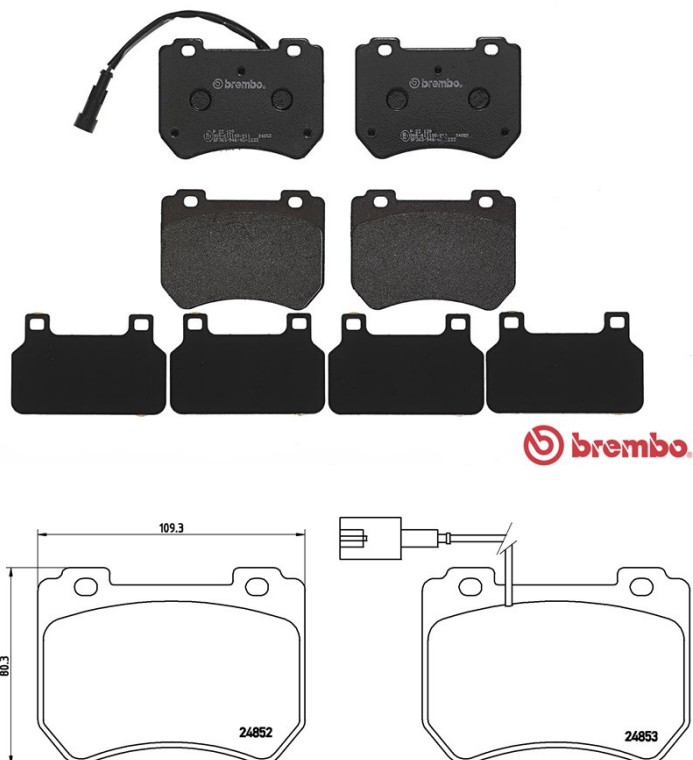

Specificații tehnice plăcuțe

Osie
Anterioară

WVA
24852, 24853

Lățime
109,3 mm

Grosime
15,8 mm

Înălțime
80,3 mm

Sistem de frânare
Brembo

Accesorii

Sezor uzură
Electric

Cod EAN
8020584090473

Autovehicule compatibile

ALFA ROMEO

Model	Tip	kW	An
159 (939_)	1.8 MPI (939AXL1A)	103	06/05 11/11
159 (939_)	1.9 JTDM 16V (939AXC1B, 939AXC12)	110	09/05 11/11
159 (939_)	1.9 JTDM 16V (939AXF1B, 939AXC1B)	100	09/05 11/11
159 (939_)	1.9 JTDM 8V	85	09/05 11/11
159 (939_)	1.9 JTDM 8V (939AXE1B)	88	09/05 11/11
159 (939_)	1.9 JTS (939AXA1B)	118	09/05 11/11
159 (939_)	2.0 JTDM (939AXP1B)	125	05/09 11/11
159 (939_)	2.0 JTDM (939AXQ1B)	120	05/09 11/11
159 (939_)	2.0 JTDM (939AXR1B)	100	06/10 11/11
159 (939_)	2.2 JTS (939AXB1B, 939AXB11)	136	09/05 11/11
159 Sportwagon (939_)	1.8 MPI (939BXL1A)	103	06/05 11/11
159 Sportwagon (939_)	1.9 JTDM 16V (939BXC1B)	100	03/06 11/11

159 Sportwagon (939_)	1.9 JTDM 16V (939BXC1B, 939BXC12)	110	03/06 11/11
159 Sportwagon (939_)	1.9 JTDM 8V	85	03/06 11/11
159 Sportwagon (939_)	1.9 JTDM 8V (939BXE1B)	88	03/06 11/11
159 Sportwagon (939_)	1.9 JTS (939BXA1B)	118	03/06 11/11
159 Sportwagon (939_)	2.0 JTDM (939BXP1B)	125	07/09 11/11
159 Sportwagon (939_)	2.0 JTDM (939BXQ1B)	120	05/09 11/11
159 Sportwagon (939_)	2.0 JTDM (939BXR1B)	100	06/10 11/11
159 Sportwagon (939_)	2.2 JTS (939BXB1B, 939BXB11)	136	03/06 11/11
BRERA (939_)	2.0 JTDM	120	03/08 06/10
BRERA (939_)	2.0 JTDM	125	05/09 06/10
BRERA (939_)	2.2 JTS (939.DXB11)	136	01/06 05/11
SPIDER (939_)	2.0 JTDM	120	04/09 06/10
SPIDER (939_)	2.0 JTDM	125	05/09 06/10
SPIDER (939_)	2.2 JTS	136	03/06 03/11