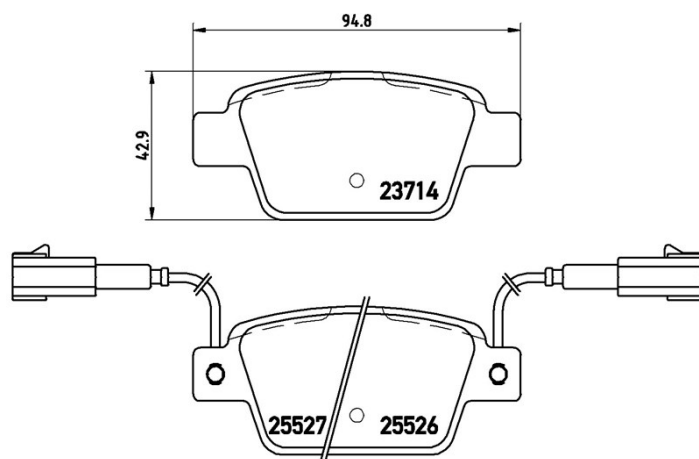

Specificații tehnice plăcuțe

Oșie
Posterioară

WVA
25526, 25527, 23714

Lățime
94,8 mm

Grosime
17,2 mm

Înălțime
42,9 mm

Sistem de frânare
Bosch

Accesorii
Cu șuruburi cu șuruburi de frână

Sezor uzură
Electric

Cod EAN
8020584102961

Autovehicule compatibile

FIAT

Model	Tip	kW	An
BRAVO II (198_)	1.4 (198AXA1B)	66	04/07 12/14
BRAVO II (198_)	1.4 16V (198AXS1B)	103	04/10 12/14
BRAVO II (198_)	1.4 LPG (198AXA1B)	66	12/08 12/14
BRAVO II (198_)	1.4 T-Jet (198AXF1B)	110	09/07 12/14
BRAVO II (198_)	1.4 T-Jet (198AXG1B)	88	10/07 12/14
BRAVO II (198_)	1.6 D Multijet (198AXH1B)	77	09/07 12/14
BRAVO II (198_)	1.6 D Multijet (198AXL1B)	88	03/08 12/14
BRAVO II (198_)	1.6 D Multijet (198AXM1B)	66	03/08 12/14
BRAVO II (198_)	1.9 D Multijet (198AXB1A)	88	04/07 12/14
BRAVO II (198_)	1.9 D Multijet (198AXC1B)	110	04/07 12/14
BRAVO II (198_)	1.9 D Multijet (198AXD1A)	85	11/06 12/09

BRAVO II (198_)	2.0 D Multijet (198AXN1B)	121	09/08 12/14
BRAVO II (198_)	2.0 D Multijet (198AXPIB)	120	09/08 12/14
LANCIA			
Model	Tip	kW	An
DELTA III (844_)	1.4	88	09/08 08/14
DELTA III (844_)	1.4	110	09/08 08/14
DELTA III (844_)	1.4 16V	103	07/10 08/14
DELTA III (844_)	1.4 Bifuel	88	07/11 08/14
DELTA III (844_)	1.6 D Multijet	77	04/11 08/14
DELTA III (844_)	1.6 D Multijet	85	08/08 08/14
DELTA III (844_)	1.6 D Multijet	88	09/08 08/14
DELTA III (844_)	1.9 D Multijet	140	01/09 08/14
DELTA III (844_)	2.0 D Multijet	120	09/08 08/14
DELTA III (844_)	2.0 D Multijet	121	09/08 08/14