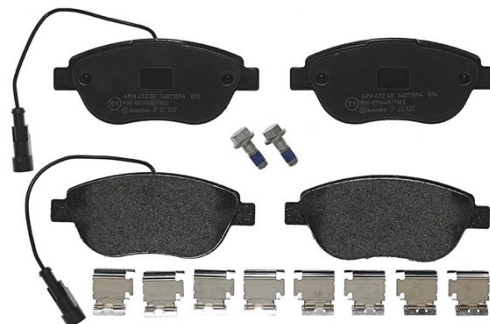

Specificații tehnice plăcuțe

Osie
Anterioară

Lățime
137 mm

Înălțime
57,4 mm

Accesorii
Cu accesorii
Cu șuruburi cu șuruburi de frână

Cod EAN
8020584102985

WVA
23708, 23709

Grosime
19 mm

Sistem de frânare
Bosch

Sezor uzură
Electric

Autovehicule compatibile

ABARTH

Model	Tip	kW	An
500 / 595 / 695 (312_)	1.4 (312.AXD1A)	99	08/08 -
500 / 595 / 695 (312_)	1.4 (312.AXF1A, 312.AXD1A)	103	05/10 -
500 / 595 / 695 (312_)	1.4 (312.AXT1A)	140	08/08 -
500 / 595 / 695 (312_)	1.4 (312.AXY11, 312.AXY1A)	107	05/16 -
500 / 595 / 695 (312_)	1.4 (312.AXZ11)	121	05/16 -
500 / 595 / 695 (312_)	1.4 (312.AYB11, 312.AYB1A)	120	06/16 -