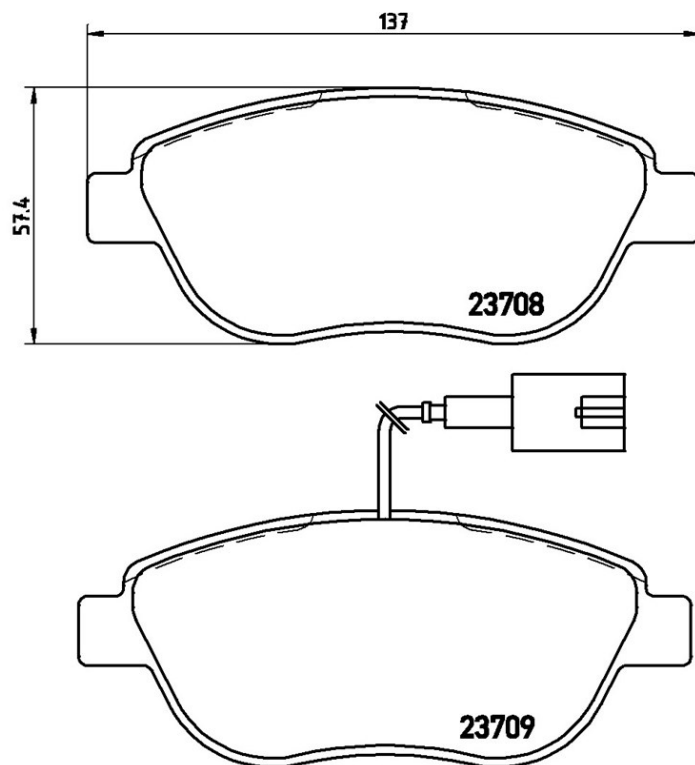

Autovehicule compatibile

ABARTH

Model	Tip	kW	An
500 / 595 / 695 (312_)	1.4 (312.AXD1A)	99	08/08 -
500 / 595 / 695 (312_)	1.4 (312.AXF1A, 312.AXD1A)	103	05/10 -
500 / 595 / 695 (312_)	1.4 (312.AXT1A)	140	08/08 -
500 / 595 / 695 (312_)	1.4 (312.AXY11, 312.AXY1A)	107	05/16 -
500 / 595 / 695 (312_)	1.4 (312.AXZ11)	121	05/16 -
500 / 595 / 695 (312_)	1.4 (312.AYB11, 312.AYB1A)	120	06/16 -