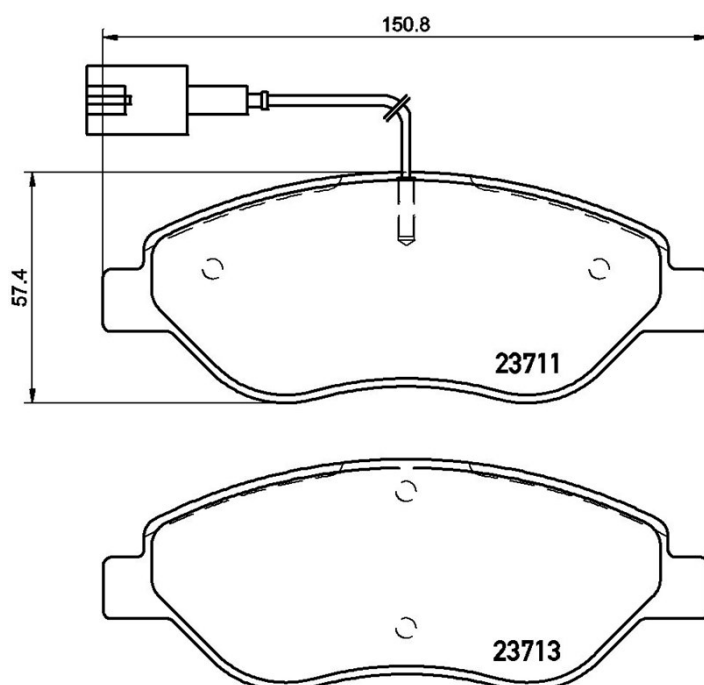

Plăcuțe de frână P 23 145

brembo
AFTERMARKET

Specificații tehnice plăcuțe

Osie
Anterioară

Lățime
150,8 mm

Înălțime
57,4 mm

Accesorii
Cu șuruburi cu șuruburi de frână
Cu accesorii

Cod EAN
8020584108840

WVA
23711, 23713

Grosime
19,4 mm

Sistem de frânare
Bosch

Sezor uzură
Electric

brembo

Autovehicule compatibile

ALFA ROMEO

Model	Tip	kW	An
MITO (955_)	1.3 MultiJet	62	01/11 -
MITO (955_)	1.3 MultiJet	66	08/08 -
MITO (955_)	1.3 MultiJet	70	09/09 -
MITO (955_)	1.3 MultiJet	59	12/13 -
MITO (955_)	1.4 Bifuel	88	01/09 -
MITO (955_)	1.4 Bifuel (955.AXG1A)	88	04/16 -
MITO (955_)	1.4 TB	103	12/13 -
MITO (955_)	1.4 TJet (955AXG1A)	88	08/08 -

LANCIA

Model	Tip	kW	An
DELTA III (844_)	1.4	88	09/08 08/14
DELTA III (844_)	1.4	110	09/08 08/14
DELTA III (844_)	1.4 16V	103	07/10 08/14
DELTA III (844_)	1.4 Bifuel	88	07/11 08/14
DELTA III (844_)	1.6 D Multijet	77	04/11 08/14
DELTA III (844_)	1.6 D Multijet	85	08/08 08/14
DELTA III (844_)	1.6 D Multijet	88	09/08 08/14