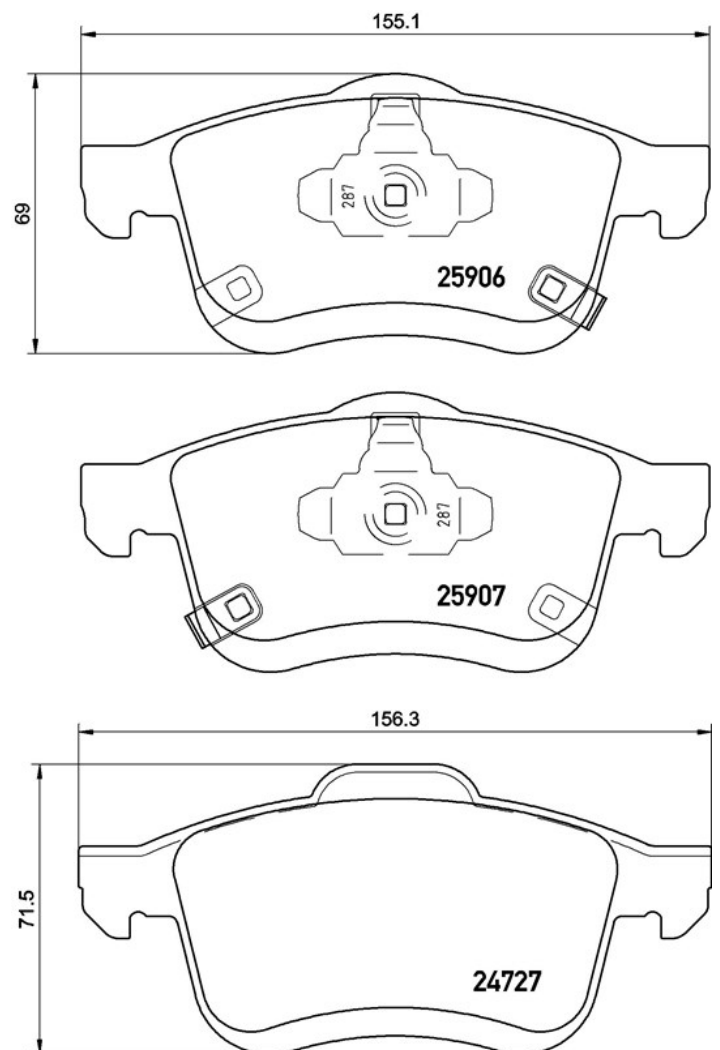

Plăcuțe de frână P 23 155

Specificații tehnice plăcuțe

Osie
Anterioară

WVA
24727, 25906, 25907

Lățime
155,1 mm

Grosime
20 mm

Înălțime
69 - 71,5 mm

Sistem de frânare
Teves

Accesorii

Sezor uzură
Acustic

Cod EAN
8020584112175

Autovehicule compatibile

FIAT

Model	Tip	kW	An
500L (351_, 352_)	1.4	88	10/13 -
500L (351_, 352_)	1.4 LPG	88	02/14 -
500L (351_, 352_)	1.6 D Multijet (199LYE1B)	88	09/13 -