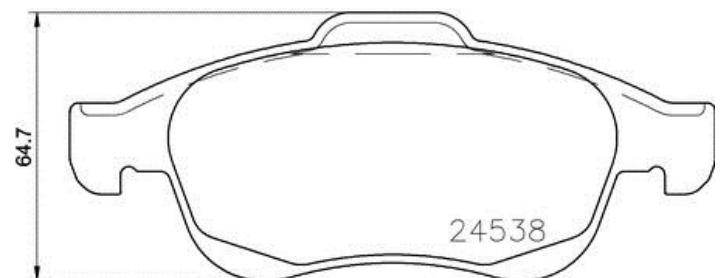

Plăcuțe de frână P 23 165

Specificații tehnice plăcuțe

Osie
Anterioară

WVA
22240, 22241

Lățime
155,1 mm

Grosime
19,2 mm

Înălțime
59,2 - 64,7 mm

Sistem de frânare
Teves

Accesorii

Sezor uzură
Acustic

Cod EAN
8020584081013

Autovehicule compatibile

FIAT

Model	Tip	kW	An
500X (334_)	1.3 D Multijet	70	11/14 -
500X (334_)	1.4	100	09/14 -
500X (334_)	1.4 (334AXC1B, 334AXC11)	103	09/14 -
500X (334_)	1.4 LPG	88	03/17 -
500X (334_)	1.6 D Multijet	88	09/14 -

JEEP