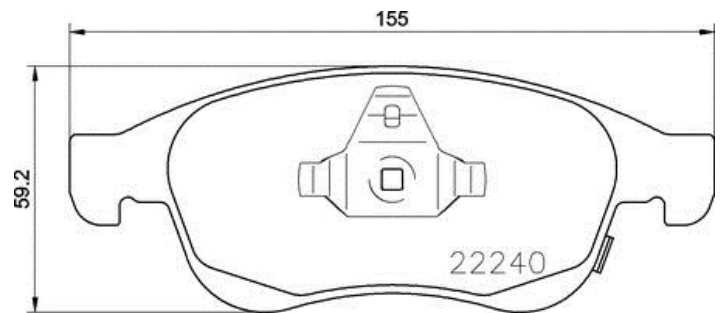

Plăcuțe de frână P 23 165

Specificații tehnice plăcuțe

Osie
Anterioară

WVA
22240, 22241

Lățime
155,1 mm

Grosime
19,2 mm

Înălțime
59,2 - 64,7 mm

Sistem de frânare
Teves

Accesorii

Sezor uzură
Acustic

Cod EAN
8020584081013

Autovehicule compatibile

FIAT

Model	Tip	kW	An
500X (334_)	1.3 D Multijet	70	11/14 -
500X (334_)	1.4	100	09/14 -
500X (334_)	1.4 (334AXC1B, 334AXC11)	103	09/14 -
500X (334_)	1.4 LPG	88	03/17 -
500X (334_)	1.6 D Multijet	88	09/14 -

JEEP