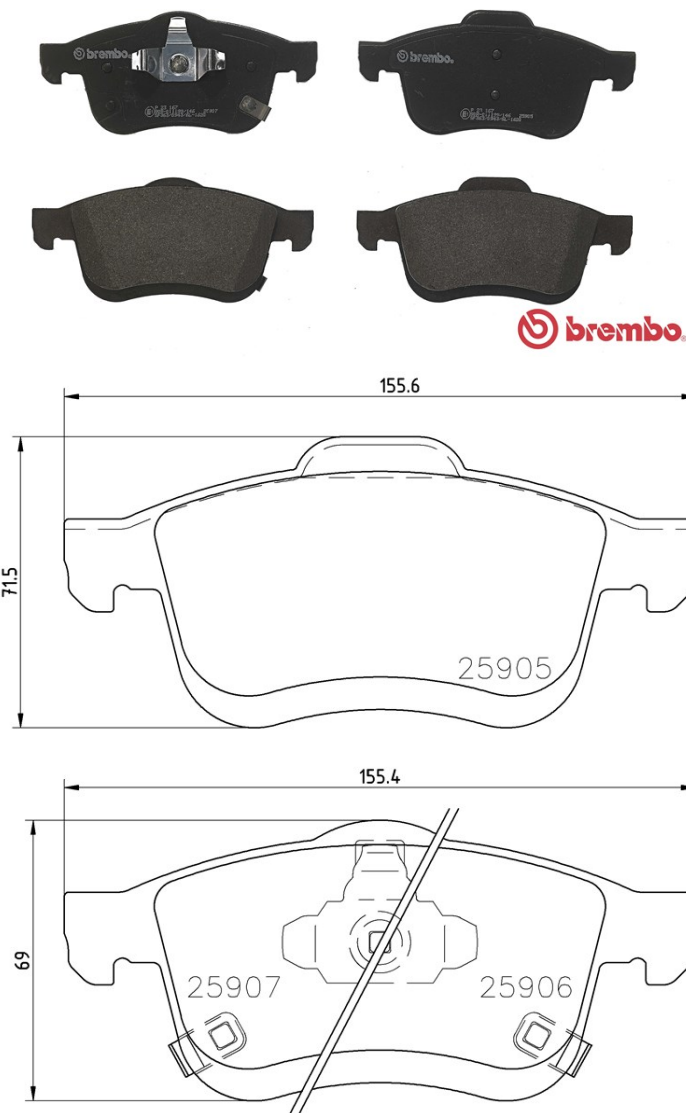

Specificații tehnice plăcuțe

Osie
Anterioară

WVA
25905

Lățime
155,4 mm

Grosime
20,2 mm

Înălțime
71,5 mm

Sistem de frânare
Teves

Accesorii

Sezor uzură
Acustic

Cod EAN
8020584081150

Autovehicule compatibile

FIAT			
Model	Tip	kW	An
500L (351_, 352_)	1.4	118	09/13 -
500L (351_, 352_)	1.4	119	09/13 -
500L (351_, 352_)	1.4	88	10/13 -
500L (351_, 352_)	1.4 (199LYB1B)	70	09/12 -