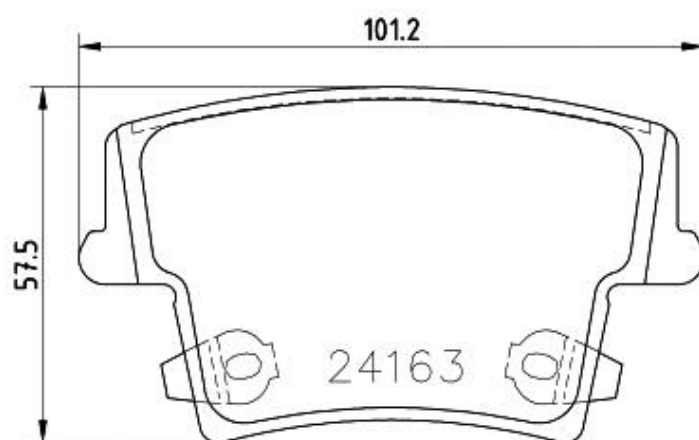

Plăcuțe de frână P 23 175

brembo
AFTERMARKET

Specificații tehnice plăcuțe

Osie
Posterioară

WVA
24163

Lățime
101,2 mm

Grosime
17,8 mm

Înălțime
57,5 mm

Sistem de frânare
Bosch

Accesorii
Cu accesorii

Sezor uzură
Acustic

Cod EAN
8020584084564

Autovehicule compatibile

CHRYSLER

Model	Tip	kW	An
300 C (LX, LE)	2.7	130	01/07 11/12
300 C (LX, LE)	2.7	142	09/04 11/12
300 C (LX, LE)	3.0 CRD	160	09/05 11/12
300 C (LX, LE)	3.0 V6 CRD	155	11/10 11/12
300 C (LX, LE)	3.5	183	09/04 11/12
300 C (LX, LE)	3.5 AWD	186	09/04 12/10
300 C (LX, LE)	5.7	268	09/08 -

300 C (LX, LE)	5.7	256	12/09 11/12
300 C (LX, LE)	5.7	265	05/09 12/10
300 C (LX, LE)	5.7	250	09/04 12/08
300 C (LX, LE)	5.7 AWD	268	09/08 -
300 C (LX, LE)	6.1 SRT8	317	06/05 11/12
300 C Touring (LX, LE)	2.7	130	01/07 12/10
300 C Touring (LX, LE)	2.7	142	09/04 12/10
300 C Touring (LX, LE)	3.0 CRD	160	09/05 12/10
300 C Touring (LX, LE)	3.5	183	09/04 12/10
300 C Touring (LX, LE)	3.5 AWD	183	09/04 12/10
300 C Touring (LX, LE)	5.7	250	09/04 12/10
300 C Touring (LX, LE)	5.7 AWD	250	04/05 12/10
300 C Touring (LX, LE)	6.1 SRT8	317	06/05 12/10
300C	3.0 CRD	176	09/11 -
300C	3.6	218	01/11 -
300C	3.6	215	07/11 -
300C	3.6	210	09/11 -
300C	5.7	271	09/10 -
300C	5.7 AWD	271	09/10 -
300C	6.4	347	09/11 -
CHRYSLER (BBDC)			
Model	Tip	kW	An
300C	2.7	152	10/06 12/08
300C	3.5	189	10/06 12/08
300C	5.7	252	10/06 01/12
DODGE			
Model	Tip	kW	An
CHALLENGER Coupe	3.5	186	09/08 12/10
CHALLENGER Coupe	3.6	227	01/11 -
CHALLENGER Coupe	3.6 Flexfuel	227	09/10 -
CHALLENGER Coupe	5.7	280	01/10 -
CHALLENGER Coupe	5.7	277	09/08 -

LANCIA

Model	Tip	kW	An
THEMA (LX_)	3.0 D	140	09/11 10/14
THEMA (LX_)	3.0 D	176	09/11 10/14
THEMA (LX_)	3.6	210	09/11 10/14
THEMA (LX_)	3.6 4WD	210	09/11 10/14

Coduri OE

Coduri OE compatibile

CHRYSLER	05139191AA
CHRYSLER	05142561AA
CHRYSLER	05142566AA
CHRYSLER	05142566AB