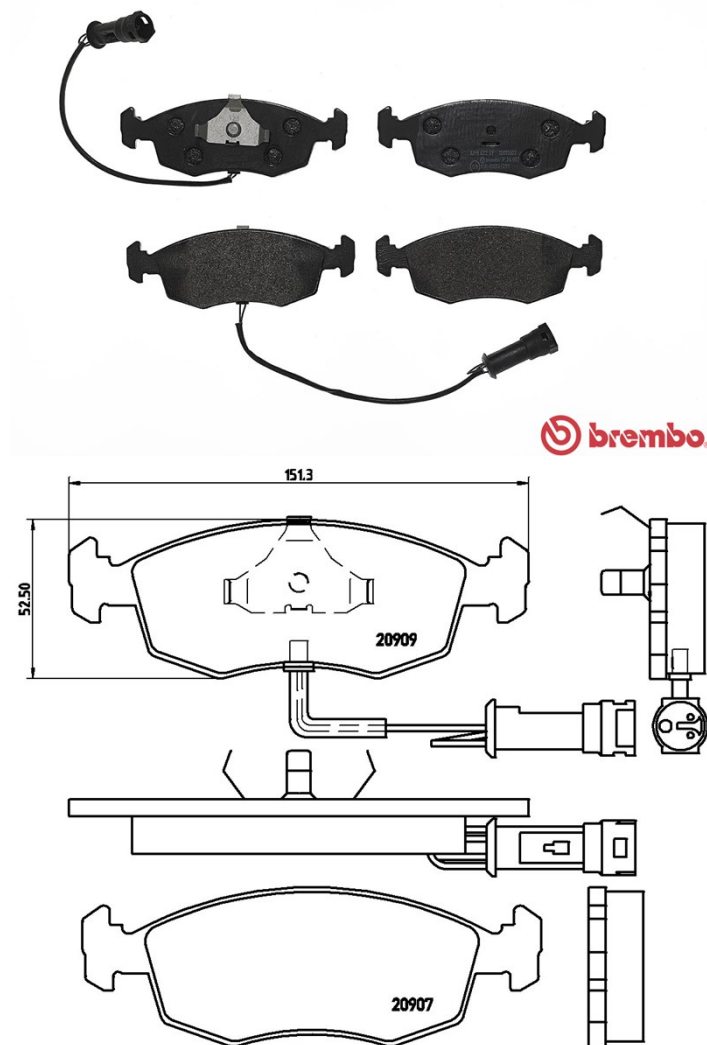

Specificații tehnice plăcuțe

Osie
Anterioară

WVA
20909,20907

Lățime
151,3 mm

Grosime
18 mm

Înălțime
52,5 mm

Sistem de frânare
Teves

Accesorii

Sezor uzură
Electric

Cod EAN
8020584051795

Autovehicule compatibile

FORD

Model	Tip	kW	An
ESCORT IV (GAF, AWF, ABFT)	1.6 Turbo RS	97	01/86 07/90
ESCORT V (AAL, ABL)	1.8 16V XR3i	96	02/92 01/95
ESCORT V (AAL, ABL)	1.8 XR3i 16V 4x4	77	08/93 01/95
ESCORT V (AAL, ABL)	1.8 XR3i 16V 4x4	96	08/93 01/95
ESCORT V (AAL, ABL)	RS 2000	110	05/91 01/95
ESCORT V (AAL, ABL)	RS 2000 4x4	110	05/91 01/95
ESCORT V Convertible (ALL)	1.8 16V XR3i	96	02/92 01/95
ESCORT V Turnier (ANL)	1.8 i 16V	96	02/93 01/95
ESCORT VI (GAL, AAL, ABL)	RS 2000	110	02/95 02/98