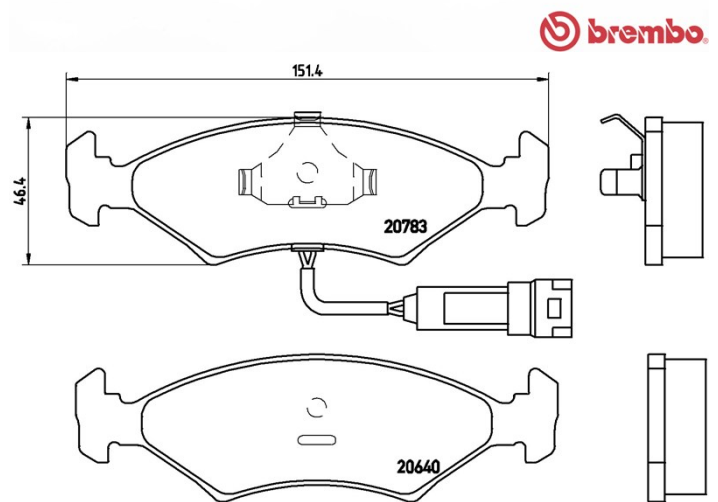

Specificații tehnice plăcuțe

Osie Anterioară	WVA 20640,20783
Lățime 151,4 mm	Grosime 18 mm
Înălțime 46,4 mm	Sistem de frânare Teves
Accesorii	Sezor uzură Electric

Cod EAN
8020584051849

Autovehicule compatibile

FORD

Model	Tip	kW/CV	An
SIERRA Hatchback (GBC)	1.6	58/79	08/84 12/86
SIERRA Hatchback (GBC)	1.8	66/90	10/84 12/86
SIERRA Hatchback (GBC)	2.0	66/90	08/82 10/84
SIERRA Hatchback (GBC)	2.0	77/105	08/82 12/86
SIERRA Hatchback (GBC)	2.0	74/100	10/85 12/86
SIERRA Hatchback (GBC)	2.0 i	85/115	03/85 12/86
SIERRA Hatchback (GBC)	2.3	84/114	08/82 12/86
SIERRA Hatchback (GBC)	2.3 D	49/67	08/82 12/86
SIERRA Turnier (BNC)	1.6	55/75	08/82 12/86
SIERRA Turnier (BNC)	1.8	66/90	10/84 12/86
SIERRA Turnier (BNC)	2.0	85/115	03/85 12/86

SIERRA Tumier (BNC)	2.0	66/90	08/82 10/84
SIERRA Tumier (BNC)	2.0	77/105	08/82 12/86
SIERRA Tumier (BNC)	2.0	74/100	10/85 12/86
SIERRA Tumier (BNC)	2.3	84/114	08/82 12/86
SIERRA Tumier (BNC)	2.3 D	49/67	08/82 12/86