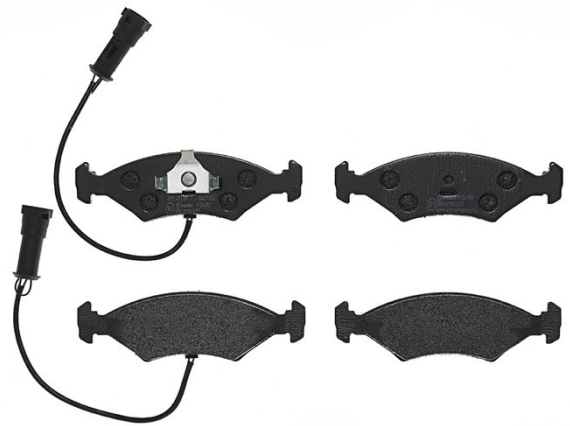

Specificații tehnice plăcuțe

Osie Anterioară	WVA 20640,20783
Lățime 151,4 mm	Grosime 18 mm
Înălțime 46,4 mm	Sistem de frânare Teves
Accesorii	Sezor uzură Electric

Cod EAN
8020584051849

Autovehicule compatibile