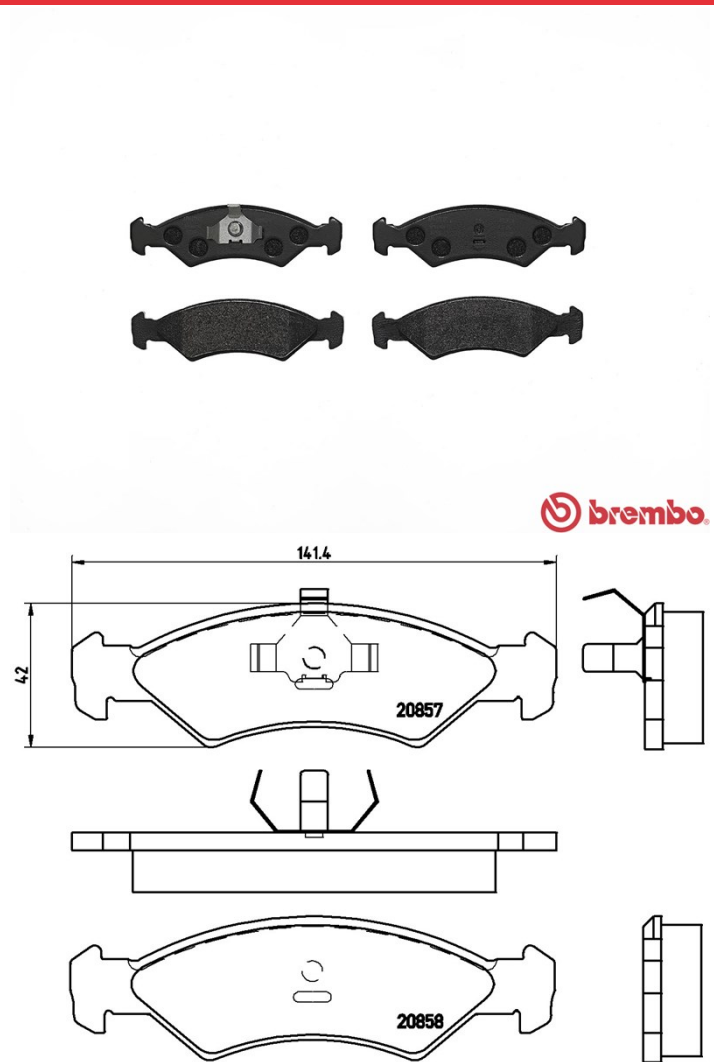

Specificații tehnice plăcuțe

Osie
Anterioară

WWA
20857,20858

Lățime
141,4 mm

Grosime
17,5 mm

Înălțime
42 mm

Sistem de frânare
Teves

Accesorii

Sezor uzură
Fără

Cod EAN
8020584051887

Autovehicule compatibile

FORD

Model	Tip	kW	An
FIESTA Box (FVD)	1.0	33	08/83 11/89
FIESTA Box (WFVT)	1.0 (WFVT)	29	10/77 11/86
FIESTA Box (WFVT)	1.1 (WFVT)	39	10/77 11/86
FIESTA II (FBD)	1.0	33	09/83 11/89
FIESTA II (FBD)	1.0 (FBD)	33	09/83 02/89
FIESTA II (FBD)	1.1 (FBD)	36	05/86 02/89
FIESTA II (FBD)	1.1 (FBD)	37	09/83 02/89
FIESTA II (FBD)	1.3	51	09/83 09/89
FIESTA II (FBD)	1.3 (FBD)	51	09/83 01/87
FIESTA II (FBD)	1.4	51	09/83 01/87

FIESTA II (FBD)	1.4 (FBD)	54	02/87 02/89
FIESTA II (FBD)	1.4 (FBD)	55	10/85 11/89
FIESTA II (FBD)	1.4 (FBD)	52	10/86 02/89
FIESTA II (FBD)	1.6	58	01/85 11/89
FIESTA II (FBD)	1.6 D (FBD)	40	04/84 02/89