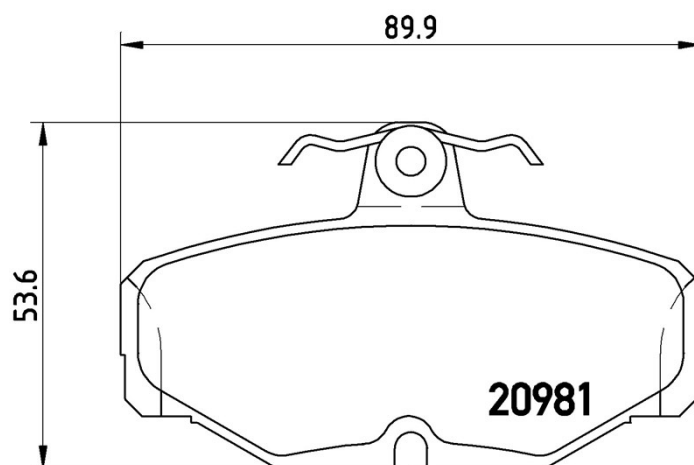

Plăcuțe de frână P 24 018

brembo
AFTERMARKET

Specificații tehnice plăcuțe

Osie
Posterioară

WVA
20981

Lățime
89,9 mm

Grosime
13,7 mm

Înălțime
53,6 mm

Sistem de frânare
Lucas

Accesorii
Cu șuruburi cu șuruburi de frână

Sezor uzură
Fără

Cod EAN
8020584051900

brembo

Autovehicule compatibile

AC				
Model	Tip	kW/CV	An	
ACE	4.9	0	01/95 10/98	
ACE	3.5	0	11/99 12/00	
ACE	4.6	0	10/98 -	
ACE	4.6	0	11/99 12/00	
ACE	4.9	0	10/98 -	
ACE	4.9 Super Charger	0	10/98 -	
ACECA	3.5	0	11/99 12/00	
ACECA	4.6	0	10/98 12/01	
ACECA	4.9	0	09/93 12/97	
ACECA	4.9 Super Charger	0	10/98 12/01	
COBRA Mk IV (291N)	4.9	0	01/90 10/97