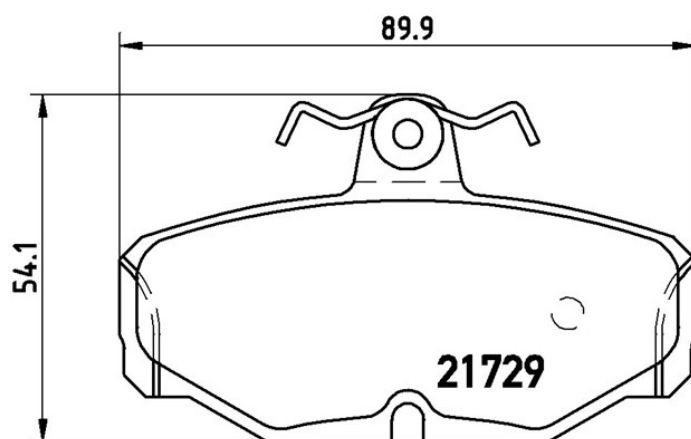

Plăcuțe de frână P 24 021

 **brembo**
AFTERMARKET

Specificații tehnice plăcuțe

Osie
Anterioară, Posterioară

WVA
20981, 21079

Lățime
89,9 mm

Grosime
13,7 mm

Înălțime
53,6 mm

Sistem de frânare
Lucas

Accesorii
Cu șuruburi cu șuruburi de frână

Sezor uzură
Electric

Cod EAN
8020584051931

 **brembo**

Autovehicule compatibile

FORD

Model	Tip	kW	An
SCORPIO I (GAE, GGE)	1.8	66	04/85 02/92
SCORPIO I (GAE, GGE)	2.0	77	04/85 08/89
SCORPIO I (GAE, GGE)	2.0	80	11/88 10/92
SCORPIO I (GAE, GGE)	2.0 i	85	02/92 09/94