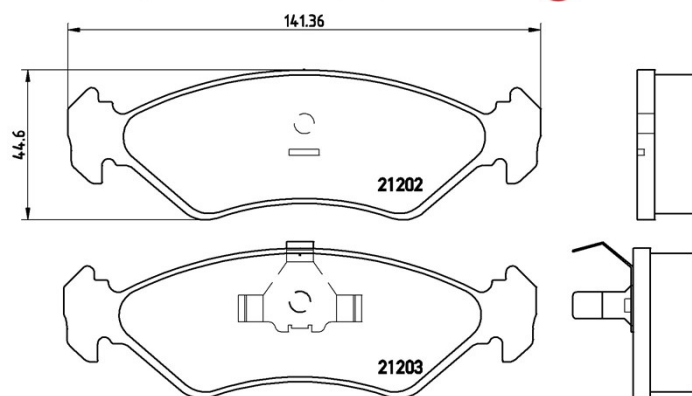

Plăcuțe de frână P 24 028

Specificații tehnice plăcuțe

Osie
Anterioară

WVA
21202, 21203

Lățime
141,4 mm

Grosime
17,8 mm

Înălțime
44,6 mm

Sistem de frânare
Teves

Accesorii

Sezor uzură
Fără

Cod EAN
8020584052006

Autovehicule compatibile

FORD

Model	Tip	kW	An
FIESTA Box (J5_, J3_)	1.3	44	02/96 08/03
FIESTA Box (J5_, J3_)	1.8 D	44	02/96 04/02

Coduri OE

Coduri OE compatibile