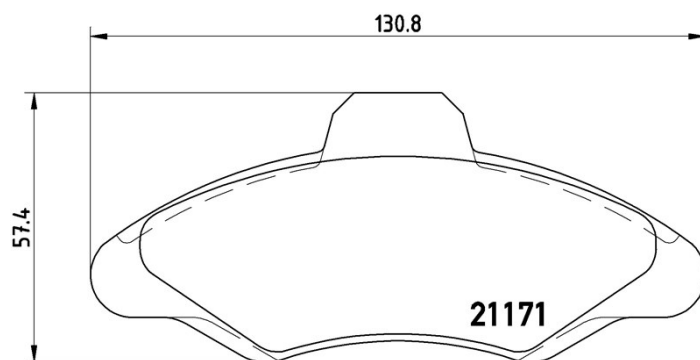

Specificații tehnice plăcuțe

Osie
Anterioară

WVA
21171

Lățime
130,8 mm

Grosime
18 mm

Înălțime
57,4 mm

Sistem de frânare
Bendix

Accesorii

Sezor uzură
Fără

Cod EAN
8020584052013

Autovehicule compatibile

FORD

Model	Tip	kW	An
ESCORT '91 Express (AVF)	1.3	46	07/90 12/94
ESCORT '91 Express (AVF)	1.4	52	07/90 12/94
ESCORT '91 Express (AVF)	1.8 D	44	07/90 12/94
ESCORT '95 Box (AVL)	1.4	54	01/95 08/00
ESCORT '95 Box (AVL)	1.8 D	44	01/95 08/00
ESCORT '95 Box (AVL)	1.8 TD	66	01/95 08/00
ESCORT '95 Box (AVL)	1.8 Turbo D	51	12/95 06/01
ESCORT V (AAL, ABL)	1.3	44	07/90 01/95
ESCORT V (AAL, ABL)	1.4	52	07/90 01/95
ESCORT V (AAL, ABL)	1.4	55	09/90 12/94
ESCORT V (AAL, ABL)	1.6	66	07/90 08/92
ESCORT V (AAL, ABL)	1.6	77	07/90 08/93
ESCORT V (AAL, ABL)	1.6 i 16V	65	01/94 01/95