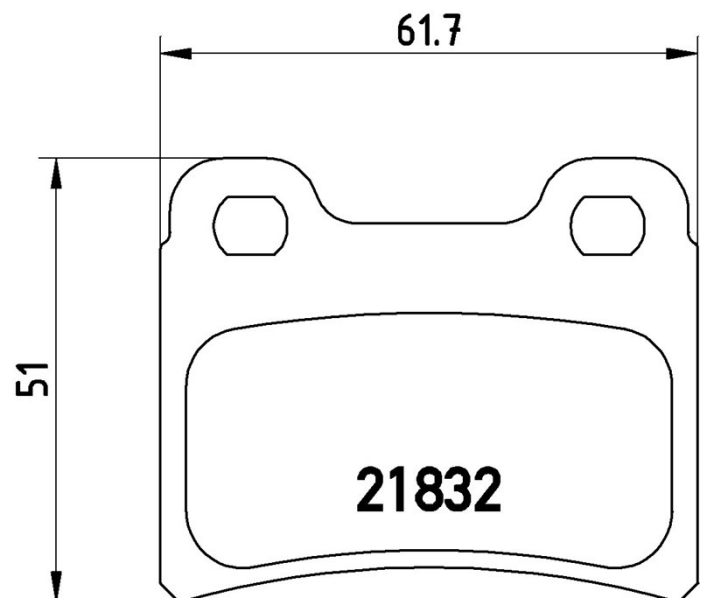

Specificații tehnice plăcuțe

Osie
Posterioară

WWA
21832

Lățime
61,7 mm

Grosime
15 mm

Înălțime
51 mm

Sistem de frânare
Teves

Accesorii

Sezor uzură
Fără

Cod EAN
8020584052020

Autovehicule compatibile

FORD

Model	Tip	kW	An
ESCORT CLASSIC (AAL, ABL)	1.6 16V	66	10/98 07/00
ESCORT CLASSIC (AAL, ABL)	1.8 TD	66	10/98 07/00
ESCORT CLASSIC Turnier (ANL)	1.6 16V	66	02/99 07/00
ESCORT CLASSIC Turnier (ANL)	1.8 TD	66	02/99 07/00
ESCORT V (AAL, ABL)	1.6	66	07/90 08/92
ESCORT V (AAL, ABL)	1.6	77	07/90 08/93
ESCORT V (AAL, ABL)	1.6 i 16V	65	01/94 01/95
ESCORT V (AAL, ABL)	1.6 i 16V	66	09/92 01/95
ESCORT V (AAL, ABL)	1.8 16V XR3i	77	02/92 01/95