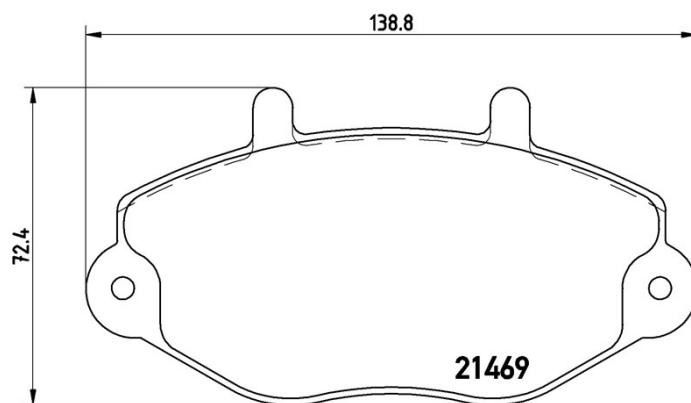

Specificații tehnice plăcuțe

Osie
Anterioară

WVA
21469

Lățime
138,8 mm

Grosime
19 mm

Înălțime
72,4 mm

Sistem de frânare
Bendix

Accesorii

Sezor uzură
Fără

Cod EAN
8020584052051

Autovehicule compatibile

FORD

Model	Tip	kW	An
TRANSIT Box (E_ _)	2.0	66	09/91 06/94
TRANSIT Box (E_ _)	2.0 i (EAL, EAS)	72	09/91 06/94
TRANSIT Box (E_ _)	2.5 DI (EAL, EAS)	51	05/91 06/94
TRANSIT Box (E_ _)	2.5 DI (EAL, EAS)	63	10/92 06/94
TRANSIT Box (E_ _)	2.5 DI (EAS, EAL)	59	05/91 06/94
TRANSIT Box (E_ _)	2.5 TD (EAS, EAL)	74	05/91 06/94
TRANSIT Box (E_ _)	2.0 (EAL, EAS)	84	06/94 03/00
TRANSIT Box (E_ _)	2.5 DI (EAL, EAS)	51	06/94 03/00
TRANSIT Box (E_ _)	2.5 DI (EAL, EAS)	56	06/94 03/00
TRANSIT Box (E_ _)	2.5 TD (EAL, EAS)	63	06/94 03/00
TRANSIT Box (E_ _)	2.5 TDI (EAL, EAS)	74	06/94 03/00
TRANSIT Bus (E_ _)	2.0	66	09/91 09/94