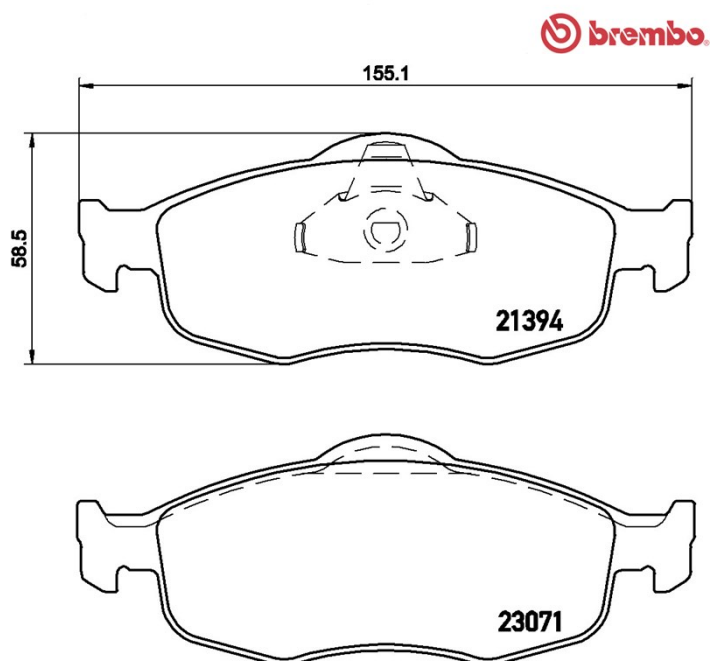

Specificații tehnice plăcuțe

Oșie
Anterioară

WVA
23071,21394

Lățime
155,1 - 156,3 mm

Grosime
18,5 mm

Înălțime
58,5 mm

Sistem de frânare
Teves

Accesorii

Sezor uzură
Fără

Cod EAN
8020584052099

Autovehicule compatibile

FORD

Model	Tip	kW	An
COUGAR (EC_)	2.0 16V	96	08/98 12/01
COUGAR (EC_)	2.5 ST 200	151	01/00 12/01
COUGAR (EC_)	2.5 V6 24V	125	06/00 12/01
COUGAR (EC_)	2.5 V6 24V	125	08/98 12/01
MONDEO I (GBP)	1.6 i 16V	66	02/93 08/96
MONDEO I (GBP)	1.6 i 16V	65	07/94 08/96
MONDEO I (GBP)	1.8 i 16V	85	02/93 08/96
MONDEO I (GBP)	1.8 i 16V	82	07/94 08/96
MONDEO I (GBP)	1.8 TD	65	06/93 08/96