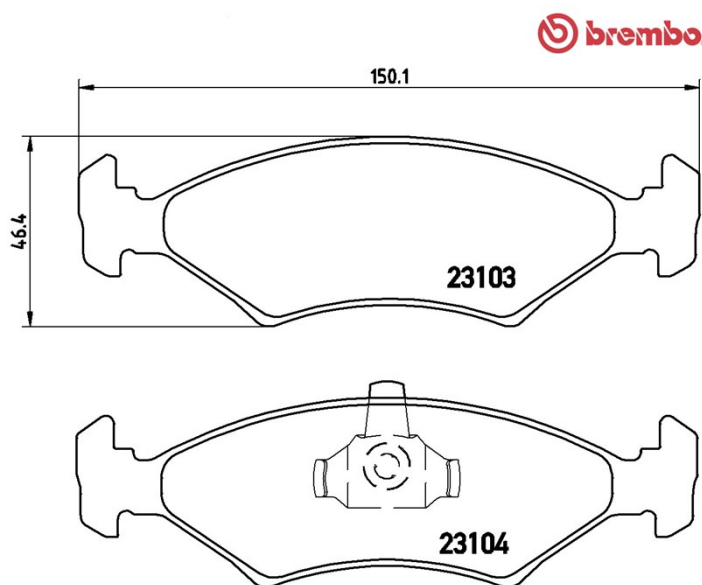

Specificații tehnice plăcuțe

Osie
Anterioară

WVA
23103, 23104

Lățime
150,1 mm

Grosime
17,5 mm

Înălțime
46,4 mm

Sistem de frânare
Teves

Accesorii

Sezor uzură
Fără

Cod EAN
8020584052150

Autovehicule compatibile

FORD

Model	Tip	kW	An
ESCORT '81 Express (AVA)	1.1	37	03/81 02/86
ESCORT '81 Express (AVA)	1.3	51	03/81 02/86
ESCORT '81 Express (AVA)	1.6	61	03/81 02/86
ESCORT '81 Express (AVA)	1.6 D	40	02/84 02/86
ESCORT '86 Express (AVF)	1.1	37	05/86 07/90
ESCORT '86 Express (AVF)	1.3	44	02/86 07/90
ESCORT '86 Express (AVF)	1.3	46	07/88 07/90
ESCORT '86 Express (AVF)	1.4 i	54	02/86 07/90
ESCORT '86 Express (AVF)	1.6	60	02/86 07/90
ESCORT '86 Express (AVF)	1.6 D	40	02/86 07/90