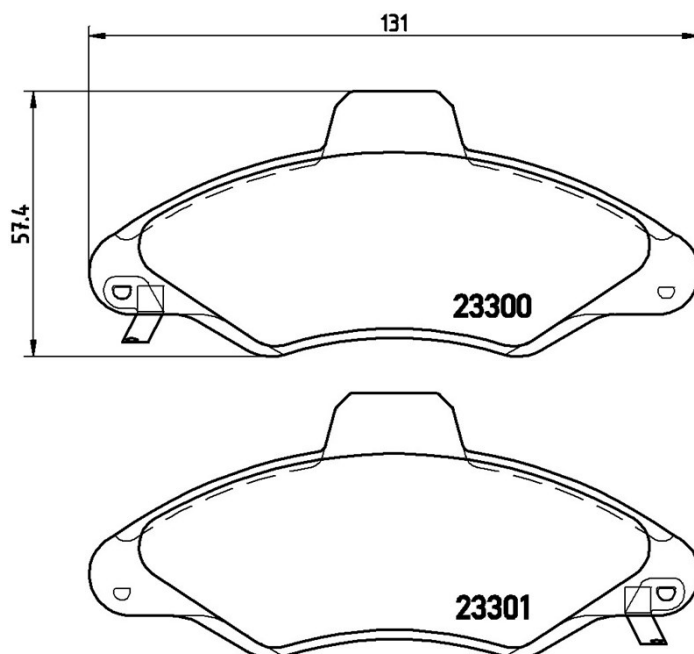

Plăcuțe de frână P 24 045

Specificații tehnice plăcuțe

Osie
Anterioară

WVA
23300, 23301

Lățime
131 mm

Grosime
18 mm

Înălțime
57,4 mm

Sistem de frânare
Bendix

Accesorii

Sezor uzură
Fără

Cod EAN
8020584052174

Autovehicule compatibile

FORD

Model	Tip	kW	An
ESCORT '95 Box (AVL)	1.4	54	01/95 08/00
ESCORT '95 Box (AVL)	1.8 D	44	01/95 08/00
ESCORT '95 Box (AVL)	1.8 TD	66	01/95 08/00
ESCORT '95 Box (AVL)	1.8 Turbo D	51	12/95 06/01
ESCORT CLASSIC (AAL, ABL)	1.6 16V	66	10/98 07/00
ESCORT CLASSIC (AAL, ABL)	1.8 TD	66	10/98 07/00
ESCORT CLASSIC Turnier (ANL)	1.6 16V	66	02/99 07/00
ESCORT CLASSIC Turnier (ANL)	1.8 TD	66	02/99 07/00