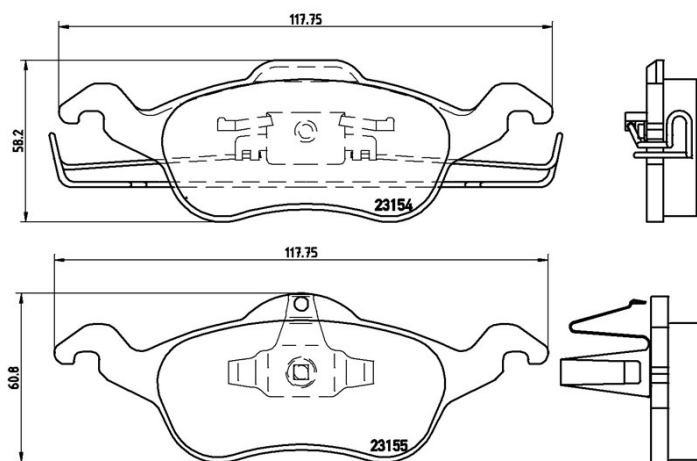

Specificații tehnice plăcuțe

Osie
Anterioară

WVA
23154, 23155

Lățime
177,8 mm

Grosime
19,3 mm

Înălțime
58,2 - 60,8 mm

Sistem de frânare
Teves

Accesorii

Sezor uzură
Fără

Cod EAN
8020584052181

Autovehicule compatibile

FORD			
Model	Tip	kW	An
FOCUS (DAW, DBW)	1.4 16V	55	10/98 11/04
FOCUS (DAW, DBW)	1.6 16V	74	10/98 11/04
FOCUS (DAW, DBW)	1.6 16V Flexifuel	75	01/02 11/04
FOCUS (DAW, DBW)	1.8 16V	85	10/98 11/04
FOCUS (DAW, DBW)	1.8 DI / TDDi	55	08/99 11/04
FOCUS (DAW, DBW)	1.8 TDCi	85	03/01 11/04
FOCUS (DAW, DBW)	1.8 TDCi	74	08/02 11/04
FOCUS (DAW, DBW)	1.8 Turbo DI / TDDi	66	10/98 11/04
FOCUS (DAW, DBW)	2.0 16V	96	10/98 11/04
FOCUS Saloon (DFW)	1.4 16V	55	02/99 11/04
FOCUS Saloon (DFW)	1.6 16V	74	02/99 11/04