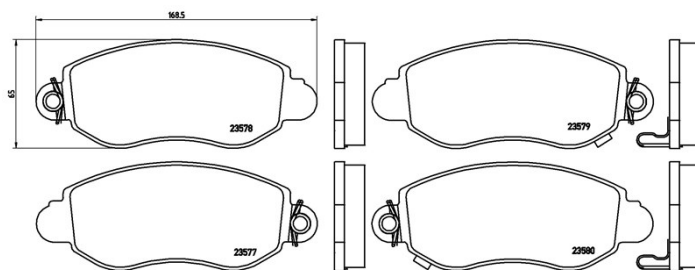

Specificații tehnice plăcuțe

Osjie
Anterioară

WVA
23577, 23578, 23579, 23580

Lățime
168,5 mm

Grosime
18,5 mm

Înălțime
65 mm

Sistem de frânare
Bosch

Accesorii
Cu șuruburi cu șuruburi de frână

Sezor uzură
Acustic

Cod EAN
8020584052242

Autovehicule compatibile

FORD

Model	Tip	kW	An
TRANSIT Box (FA_ _)	2.0 DI (FAE_, FAF_, FAG_)	55	08/00 05/06
TRANSIT Box (FA_ _)	2.0 DI (FAE_, FAF_, FAG_)	63	08/00 05/06
TRANSIT Box (FA_ _)	2.0 DI (FAE_, FAF_, FAG_)	74	08/00 05/06
TRANSIT Box (FA_ _)	2.0 TDCi	92	08/02 05/06
TRANSIT Box (FA_ _)	2.3	105	03/01 03/06
TRANSIT Box (FA_ _)	2.3	107	03/01 03/06
TRANSIT Box (FA_ _)	2.3 16V RWD (FAA_, FAB_, FAC_)	107	04/01 05/06
TRANSIT Box (FA_ _)	2.3 BiFuel	105	03/01 03/06
TRANSIT Box (FA_ _)	2.4 DI (FAA_, FAB_, FAC_, FAD_)	66	01/00 05/06
TRANSIT Box (FA_ _)	2.4 DI RWD (FAA_, FAB_, FAC_, FAD_)	55	01/00 05/06
TRANSIT Box (FA_ _)	2.4 DI RWD (FAA_, FAB_, FAC_, FAD_)	88	01/00 05/06
TRANSIT Box (FA_ _)	2.4 TD	55	08/00 08/03