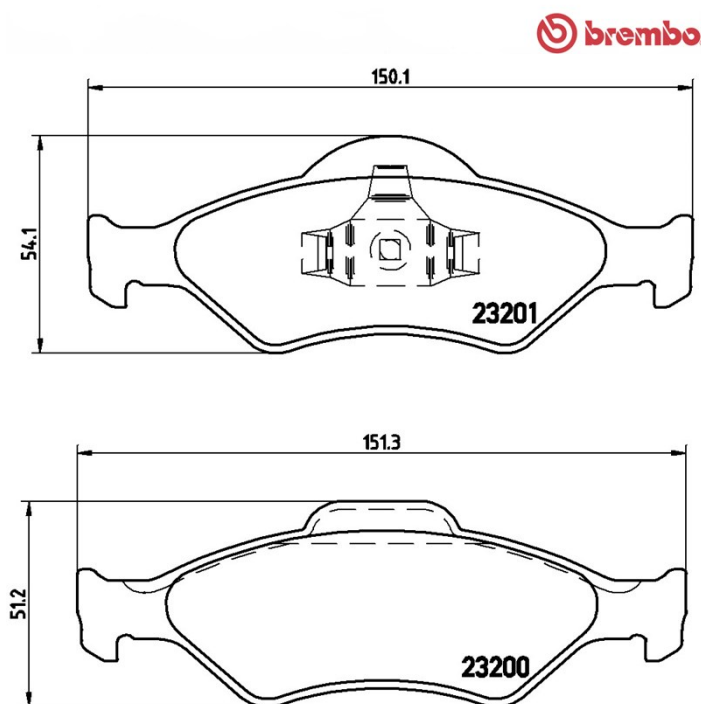

Specificații tehnice plăcuțe

Osie
Anterioară

WVA
23200, 23201

Lățime
150,1 - 151,3 mm

Grosime
18,8 mm

Înălțime
51,2 - 54,1 mm

Sistem de frânare
Teves

Accesorii
Cu clema pistonului

Sezor uzură
Fără

Cod EAN
8020584052266

Autovehicule compatibile

FORD

Model	Tip	kW	An
COURIER Pickup	1.6	74	08/01 12/11
FIESTA Box (J5_, J3_)	1.3	44	02/96 08/03
FIESTA Box (J5_, J3_)	1.8 D	44	02/96 04/02
FIESTA Box (J5_, J3_)	1.8 DI	55	09/00 08/03
FIESTA Box (JV_)	D 1.8	44	05/98 04/02
FIESTA Box (JV_)	TD 1.8	55	03/00 08/03
FIESTA IV (JA_, JB_)	1.0 i	48	09/99 01/02
FIESTA IV (JA_, JB_)	1.25 i 16V	55	08/95 01/02

FIESTA IV (JA_, JB_)	1.3 i	37	08/95 01/02
FIESTA IV (JA_, JB_)	1.3 i	44	08/95 01/02
FIESTA IV (JA_, JB_)	1.4 i 16V	66	04/96 01/02
FIESTA IV (JA_, JB_)	1.6 16V Sport	76	02/00 01/02
FIESTA IV (JA_, JB_)	1.8 D	44	08/95 04/00
FIESTA IV (JA_, JB_)	1.8 DI	55	04/00 01/02
KA (RB_)	1.0 i	48	09/99 11/08
KA (RB_)	1.3 i	36	06/98 11/08
KA (RB_)	1.3 i	51	08/02 11/08
KA (RB_)	1.3 i	37	09/96 10/02
KA (RB_)	1.3 i	44	09/96 11/08
KA Van (RB)	1.3	51	09/02 03/04
KA Van (RB)	1.3 i	44	05/02 05/05