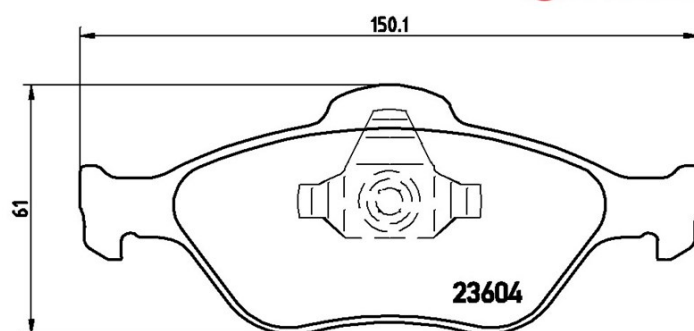

Plăcuțe de frână P 24 055

Specificații tehnice plăcuțe

Osie
Anterioară

WWA
23202, 23604

Lățime
150,1 - 151,3 mm

Grosime
18,8 mm

Înălțime
58,2 - 61 mm

Sistem de frânare
Teves

Accesorii

Sezor uzură
Fără

Cod EAN
8020584052273

Autovehicule compatibile

FORD

Model	Tip	kW	An
FIESTA Box (J5_, J3_)	1.3	44	02/96 08/03
FIESTA Box (J5_, J3_)	1.8 D	44	02/96 04/02
FIESTA Box (J5_, J3_)	1.8 DI	55	09/00 08/03
FIESTA Box (JV_)	D 1.8	44	05/98 04/02
FIESTA Box (JV_)	TD 1.8	55	03/00 08/03
FIESTA IV (JA_, JB_)	1.0 i	48	09/99 01/02
FIESTA IV (JA_, JB_)	1.25 i 16V	55	08/95 01/02
FIESTA IV (JA_, JB_)	1.3 i	37	08/95 01/02
FIESTA IV (JA_, JB_)	1.3 i	44	08/95 01/02