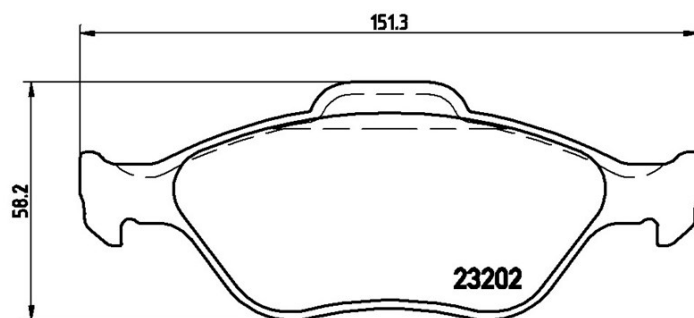

Plăcuțe de frână P 24 055

Specificații tehnice plăcuțe

Osie
Anterioară

WWA
23202, 23604

Lățime
150,1 - 151,3 mm

Grosime
18,8 mm

Înălțime
58,2 - 61 mm

Sistem de frânare
Teves

Accesorii

Sezor uzură
Fără

Cod EAN
8020584052273

Autovehicule compatibile

FORD

Model	Tip	kW	An
FIESTA Box (J5_, J3_)	1.3	44	02/96 08/03
FIESTA Box (J5_, J3_)	1.8 D	44	02/96 04/02
FIESTA Box (J5_, J3_)	1.8 DI	55	09/00 08/03
FIESTA Box (JV_)	D 1.8	44	05/98 04/02
FIESTA Box (JV_)	TD 1.8	55	03/00 08/03
FIESTA IV (JA_, JB_)	1.0 i	48	09/99 01/02
FIESTA IV (JA_, JB_)	1.25 i 16V	55	08/95 01/02
FIESTA IV (JA_, JB_)	1.3 i	37	08/95 01/02
FIESTA IV (JA_, JB_)	1.3 i	44	08/95 01/02