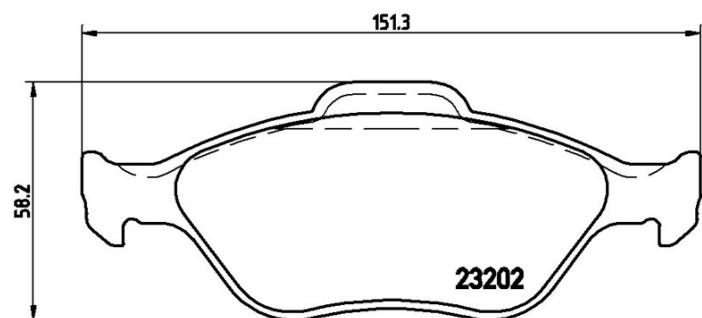

Plăcuțe de frână P 24 055X

 **brembo**
AFTERMARKET

Specificații tehnice plăcuțe

Osie
Anterioară

WVA
23202, 23604

Lățime
150,1 - 151,3 mm

Grosime
18,8 mm

Înălțime
58,2 - 61 mm

Sistem de frânare
Teves

Accesorii

Sezor uzură
Fără

Cod EAN
8020584068748

 **brembo**

Autovehicule compatibile

FORD

Model	Tip	kW	An
FIESTA Box (J5_, J3_)	1.3	44	02/96 08/03
FIESTA Box (J5_, J3_)	1.8 D	44	02/96 04/02
FIESTA Box (J5_, J3_)	1.8 DI	55	09/00 08/03
FIESTA Box (JV_)	D 1.8	44	05/98 04/02
FIESTA Box (JV_)	TD 1.8	55	03/00 08/03
FIESTA IV (JA_, JB_)	1.0 i	48	09/99 01/02
FIESTA IV (JA_, JB_)	1.25 i 16V	55	08/95 01/02
FIESTA IV (JA_, JB_)	1.3 i	37	08/95 01/02
FIESTA IV (JA_, JB_)	1.3 i	44	08/95 01/02