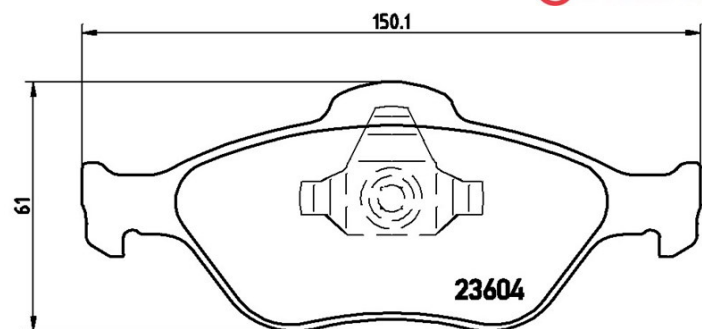

Plăcuțe de frână P 24 055X

 **brembo**
AFTERMARKET

Specificații tehnice plăcuțe

Osie
Anterioară

WVA
23202, 23604

Lățime
150,1 - 151,3 mm

Grosime
18,8 mm

Înălțime
58,2 - 61 mm

Sistem de frânare
Teves

Accesorii

Sezor uzură
Fără

Cod EAN
8020584068748

 **brembo**

Autovehicule compatibile

FORD

Model	Tip	kW	An
FIESTA Box (J5_, J3_)	1.3	44	02/96 08/03
FIESTA Box (J5_, J3_)	1.8 D	44	02/96 04/02
FIESTA Box (J5_, J3_)	1.8 DI	55	09/00 08/03
FIESTA Box (JV_)	D 1.8	44	05/98 04/02
FIESTA Box (JV_)	TD 1.8	55	03/00 08/03
FIESTA IV (JA_, JB_)	1.0 i	48	09/99 01/02
FIESTA IV (JA_, JB_)	1.25 i 16V	55	08/95 01/02
FIESTA IV (JA_, JB_)	1.3 i	37	08/95 01/02
FIESTA IV (JA_, JB_)	1.3 i	44	08/95 01/02