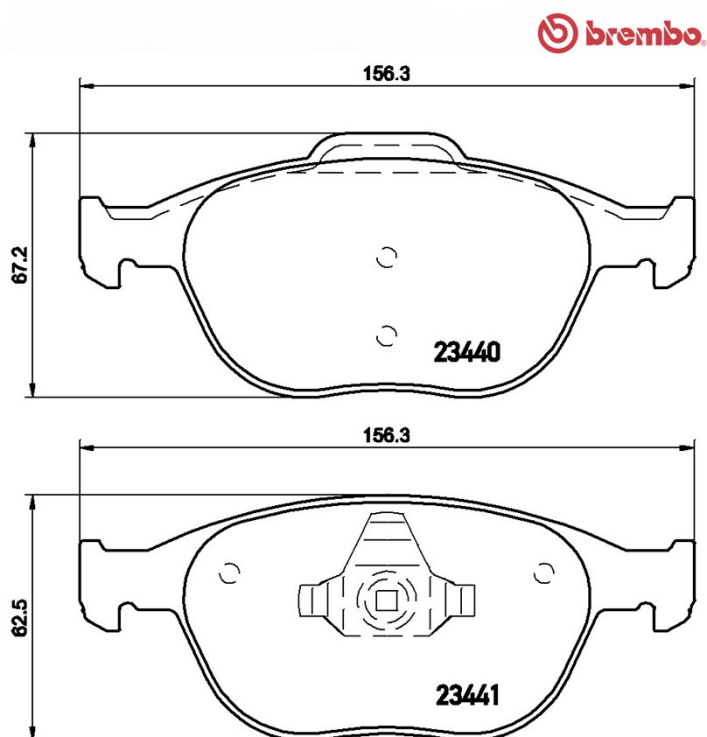

Plăcuțe de frână P 24 058

 **brembo**
AFTERMARKET

Specificații tehnice plăcuțe

Osie
Anterioară

WVA
23441,23440

Lățime
156,5 mm

Grosime
17,6 mm

Înălțime
62,5 - 67,2 mm

Sistem de frânare
Teves

Accesorii

Sezor uzură
Fără

Cod EAN
8020584052303

Autovehicule compatibile

FORD

Model	Tip	kW	An
FOCUS (DAW, DBW)	RS	158	10/02 11/04
FOCUS (DAW, DBW)	ST170	127	03/02 11/04
FOCUS Turnier (DNW)	ST170	127	08/02 11/04
TOURNEO CONNECT	1.8 16V	85	06/02 12/13
TOURNEO CONNECT	1.8 TDCi	66	06/02 12/13
TOURNEO CONNECT	1.8 TDCi	81	08/06 12/13
TOURNEO CONNECT	1.8 TDCi /TDDi /DI	55	06/02 12/13