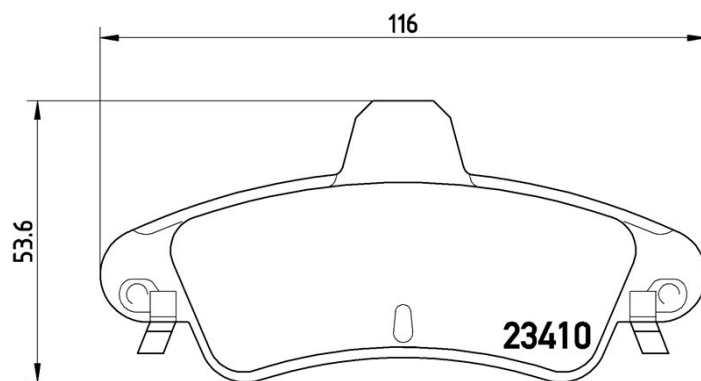

Specificații tehnice plăcuțe

Osie
Posterioară

WVA
23410

Lățime
116 mm

Grosime
15,7 mm

Înălțime
53,6 mm

Sistem de frânare
Bosch

Accesorii
Cu accesorii

Sezor uzură
Fără

Cod EAN
8020584060438

Autovehicule compatibile

FORD

Model	Tip	kW	An
COUGAR (EC_)	2.0 16V	96	08/98 12/01
COUGAR (EC_)	2.5 ST 200	151	01/00 12/01
COUGAR (EC_)	2.5 V6 24V	125	06/00 12/01
COUGAR (EC_)	2.5 V6 24V	125	08/98 12/01
MONDEO I (GBP)	1.8 i 16V	85	02/93 08/96
MONDEO I (GBP)	1.8 i 16V	82	07/94 08/96
MONDEO I (GBP)	1.8 i 16V 4x4	85	02/93 08/96
MONDEO I (GBP)	1.8 TD	65	06/93 08/96
MONDEO I (GBP)	1.8 TD	66	10/95 08/96
MONDEO I (GBP)	2.0 i 16V	100	02/93 08/96
MONDEO I (GBP)	2.0 i 16V	97	12/94 08/96
MONDEO I (GBP)	2.0 i 16V 4x4	100	04/93 08/96