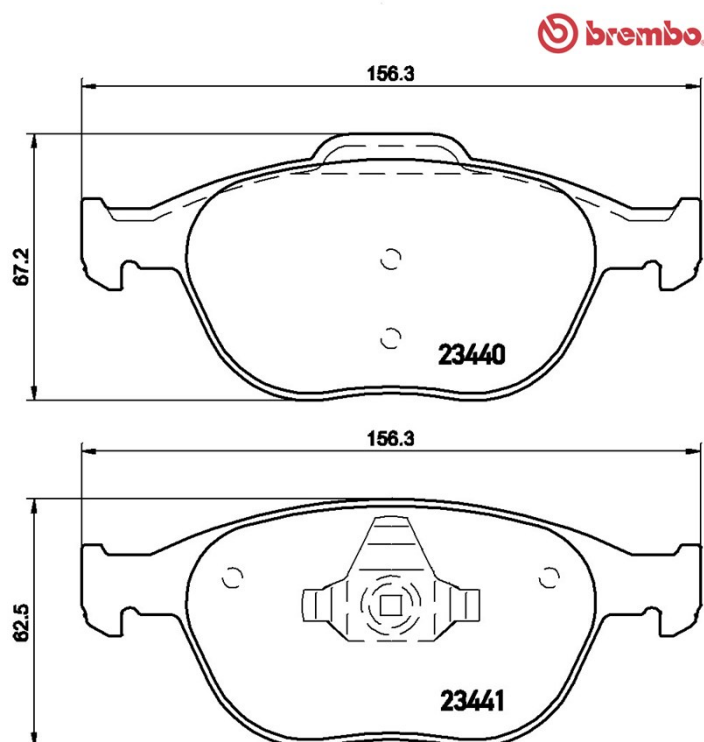

Specificații tehnice plăcuțe

Osie
Anterioară

WVA
23440, 23441

Lățime
156,5 mm

Grosime
17,1 mm

Înălțime
62,5 - 67,2 mm

Sistem de frânare
Teves

Accesorii

Sezor uzură
Fără

Cod EAN
8020584060445

Autovehicule compatibile

FORD

Model	Tip	kW	An
FIESTA V (JH_, JD_)	ST150	110	03/05 06/08

FORD AUSTRALIA

Model	Tip	kW	An
FIESTA Hatchback (WP, WQ)	2.0 i XR4	110	06/07 03/09

Coduri OE

Coduri OE compatibile

FORD 1355950