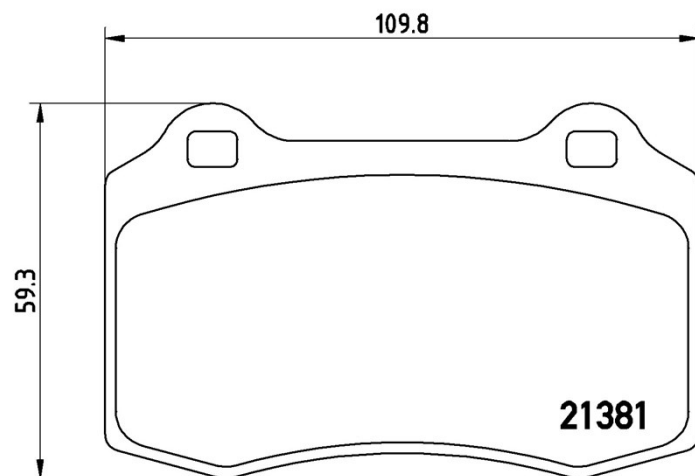

Specificații tehnice plăcuțe

Osie
Anterioară

WVA
21381

Lățime
109,8 mm

Grosime
14 mm

Înălțime
59,3 mm

Sistem de frânare
Brembo

Accesorii

Sezor uzură
Fără

Cod EAN
8020584060469

Autovehicule compatibile

CITROËN

Model	Tip	kW	An
DS3	1.6 Racing	149	02/11 07/15
DS3	1.6 Racing	152	02/11 07/15
DS3 Convertible	1.6 Racing	152	03/14 07/15

FORD

Model	Tip	kW	An
FOCUS (DAW, DBW)	RS	158	10/02 11/04

Coduri OE

Coduri OE compatibile

FORD	1230725
FORD	1230732