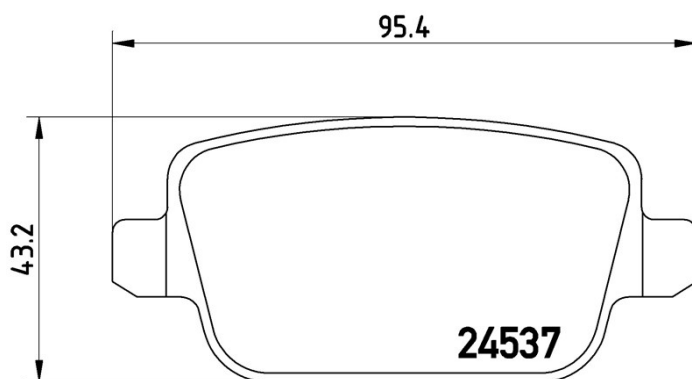

Autovehicule compatibile

FORD

Model	Tip	kW	An
FOCUS II (DA_, HCP, DP)	2.5 RS	224	01/09 07/11
FOCUS II (DA_, HCP, DP)	2.5 RS 500	257	05/10 07/11
GALAXY (WM, WA6)	1.6 EcoBoost	118	11/10 06/15
GALAXY (WM, WA6)	1.6 TDCi	85	02/11 06/15
GALAXY (WM, WA6)	1.8 TDCi	74	05/06 06/15
GALAXY (WM, WA6)	1.8 TDCi	92	05/06 06/15
GALAXY (WM, WA6)	2.0	107	05/06 06/15
GALAXY (WM, WA6)	2.0 EcoBoost	149	03/10 06/15
GALAXY (WM, WA6)	2.0 EcoBoost	146	07/10 06/15
GALAXY (WM, WA6)	2.0 Flexifuel	107	05/06 06/15
GALAXY (WM, WA6)	2.0 TDCi	120	03/10 06/15
GALAXY (WM, WA6)	2.0 TDCi	96	05/06 06/15