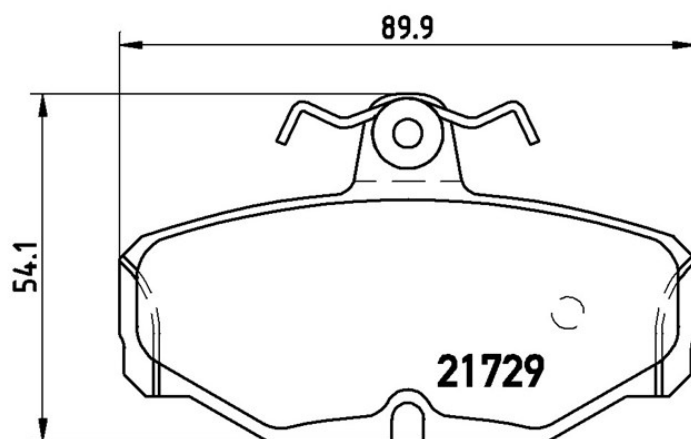

## Specificații tehnice plăcuțe

**Osie**  
Posterioară

**WVA**  
21729,20981

**Lățime**  
89,9 mm

**Grosime**  
13,7 mm

**Înălțime**  
53,6 mm

**Sistem de frânare**  
Lucas

**Accesorii**  
Cu șuruburi cu șuruburi de frână

**Sezor uzură**  
Electric

**Cod EAN**  
8020584060520

 **brembo**