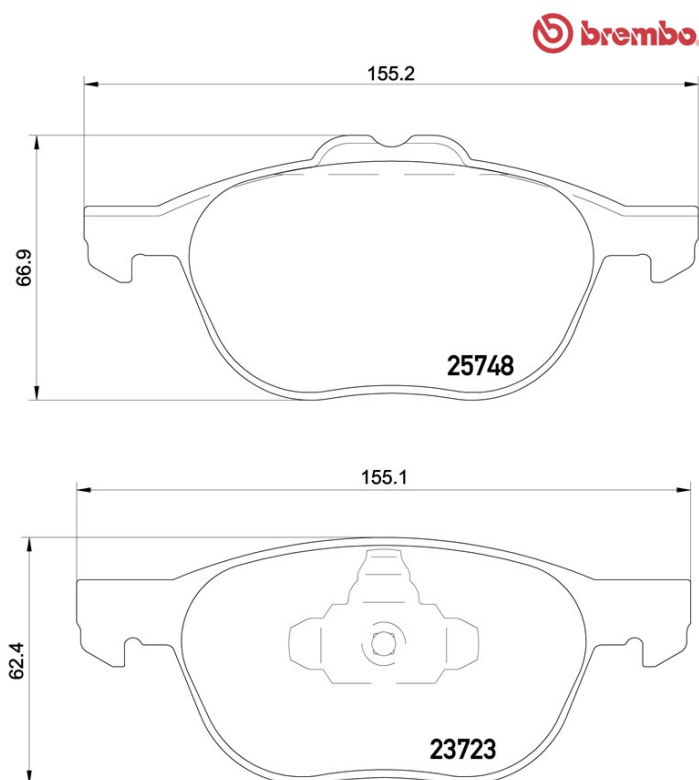

Plăcuțe de frână P 24 158

brembo
AFTERMARKET

Specificații tehnice plăcuțe

Osie
Anterioară

WVA
25748,23723

Lățime
155,3 mm

Grosime
18,2 mm

Înălțime
62,4 mm

Sistem de frânare
Teves

Accesorii

Sezor uzură
Fără

Cod EAN
8020584109724

Autovehicule compatibile

FORD

Model	Tip	kW	An
KUGA II (DM2)	1.5 EcoBoost	88	01/16 -
KUGA II (DM2)	1.5 EcoBoost	134	06/16 -
KUGA II (DM2)	1.5 EcoBoost	110	09/14 -
KUGA II (DM2)	1.5 EcoBoost 4x4	134	09/14 -
KUGA II (DM2)	1.6 EcoBoost	110	03/13 -
KUGA II (DM2)	1.6 EcoBoost 4x4	110	03/13 -
KUGA II (DM2)	2.0	179	03/13 06/16