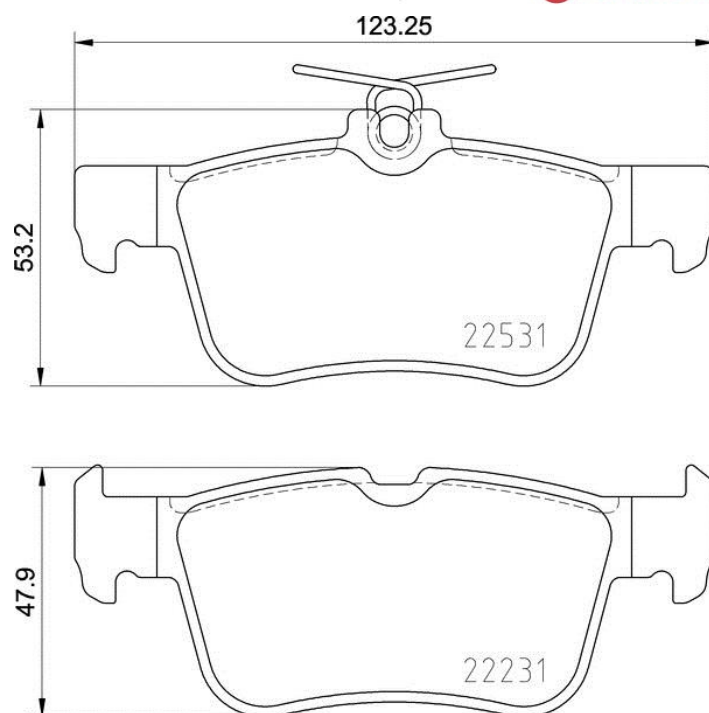

Plăcuțe de frână P 24 175

brembo
AFTERMARKET

Specificații tehnice plăcuțe

Osie
Posterioară

WVA
22231,22531

Lățime
123,25 mm

Grosime
15,9 mm

Înălțime
47,9 - 53,2 mm

Sistem de frânare
Teves

Accesorii

Sezor uzură
Fără

Cod EAN
8020584087046

brembo

Autovehicule compatibile

FORD

Model	Tip	kW	An
GALAXY (CK)	1.5 EcoBoost	118	01/15 06/18
GALAXY (CK)	1.5 EcoBoost	121	07/18 -
GALAXY (CK)	2.0 EcoBlue	88	07/18 -
GALAXY (CK)	2.0 EcoBlue	110	07/18 -
GALAXY (CK)	2.0 EcoBlue	140	07/18 -
GALAXY (CK)	2.0 EcoBlue 4x4	110	07/18 -
GALAXY (CK)	2.0 EcoBlue 4x4	140	07/18 -
GALAXY (CK)	2.0 EcoBlue Bi-Turbo	176	07/18 -