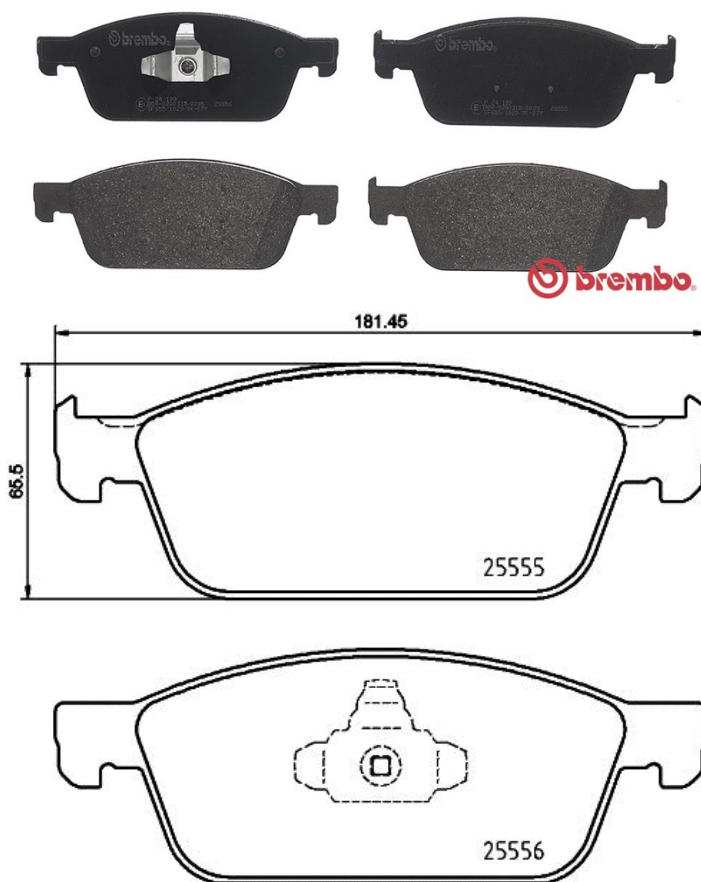

Specificații tehnice plăcuțe

Osie
Anterioară

WVA
25556,25555

Lățime
180,1 mm

Grosime
16,95 - 17,45 mm

Înălțime
63,4 mm

Sistem de frânare
Teves

Accesorii

Sezor uzură
Fără

Cod EAN
8020584084649

Autovehicule compatibile

FORD

Model	Tip	kW	An
KUGA II (DM2)	1.5 EcoBoost 4x4	132	10/15 -
KUGA II (DM2)	1.5 TDCi	88	07/16 -
KUGA II (DM2)	1.6 EcoBoost 4x4	132	10/12 04/15
KUGA II (DM2)	2.0 EcoBoost 4x4	178	08/17 -
KUGA II (DM2)	2.0 TDCi	85	03/13 -
KUGA II (DM2)	2.0 TDCi	100	03/13 -
KUGA II (DM2)	2.0 TDCi	103	03/13 -
KUGA II (DM2)	2.0 TDCi	88	09/14 -
KUGA II (DM2)	2.0 TDCi	110	09/14 -
KUGA II (DM2)	2.0 TDCi 4x4	103	03/13 -
KUGA II (DM2)	2.0 TDCi 4x4	120	03/13 -
KUGA II (DM2)	2.0 TDCi 4x4	110	09/14 -