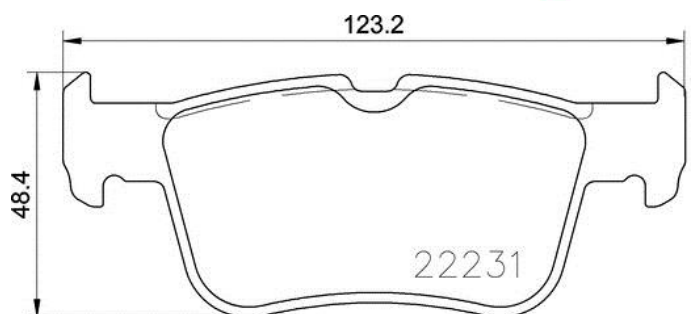

Autovehicule compatibile

FORD

Model	Tip	kW	An
GALAXY (CK)	1.5 EcoBoost	118	01/15 06/18
GALAXY (CK)	2.0 EcoBoost	176	01/15 -
GALAXY (CK)	2.0 TDCi	88	01/15 06/18
GALAXY (CK)	2.0 TDCi	110	01/15 06/18
GALAXY (CK)	2.0 TDCi	132	01/15 06/18
GALAXY (CK)	2.0 TDCi 4x4	110	05/15 06/18
GALAXY (CK)	2.0 TDCi 4x4	132	05/15 06/18
GALAXY (CK)	2.0 TDCi Bi-Turbo	154	01/15 06/18