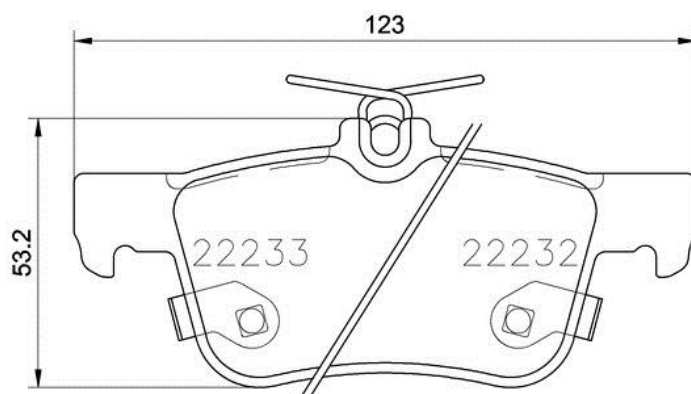

Autovehicule compatibile

FORD

Model	Tip	kW	An
GALAXY (CK)	1.5 EcoBoost	118	01/15 06/18
GALAXY (CK)	2.0 EcoBoost	176	01/15 -
GALAXY (CK)	2.0 TDCi	88	01/15 06/18
GALAXY (CK)	2.0 TDCi	110	01/15 06/18
GALAXY (CK)	2.0 TDCi	132	01/15 06/18
GALAXY (CK)	2.0 TDCi 4x4	110	05/15 06/18
GALAXY (CK)	2.0 TDCi 4x4	132	05/15 06/18
GALAXY (CK)	2.0 TDCi Bi-Turbo	154	01/15 06/18