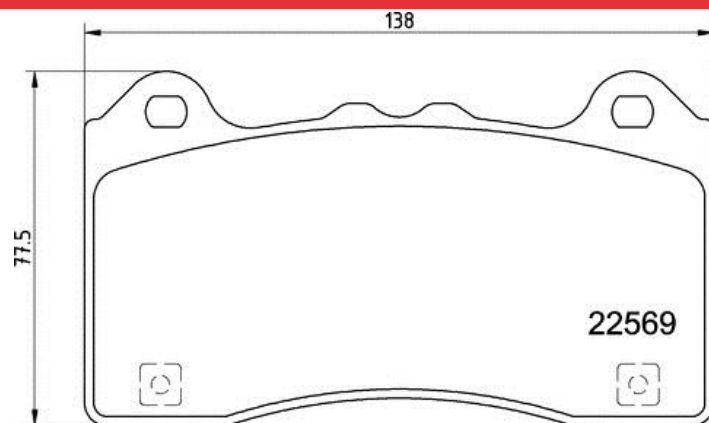

Plăcuțe de frână P 24 202

Specificații tehnice plăcuțe

Osie
Anterioară

WVA
22570,22571,22569

Lățime
138 mm

Grosime
15 mm

Înălțime
77,5 mm

Sistem de frânare
Teves

Accesorii

Sezor uzură
Acustic

Cod EAN
8020584086902

Autovehicule compatibile

FORD

Model	Tip	kW	An
FOCUS III	2.3 RS AWD	257	07/15 -

FORD AUSTRALIA

Model	Tip	kW	An
FOCUS Hatchback (LZ)	2.3 RS AWD	257	11/15 12/18