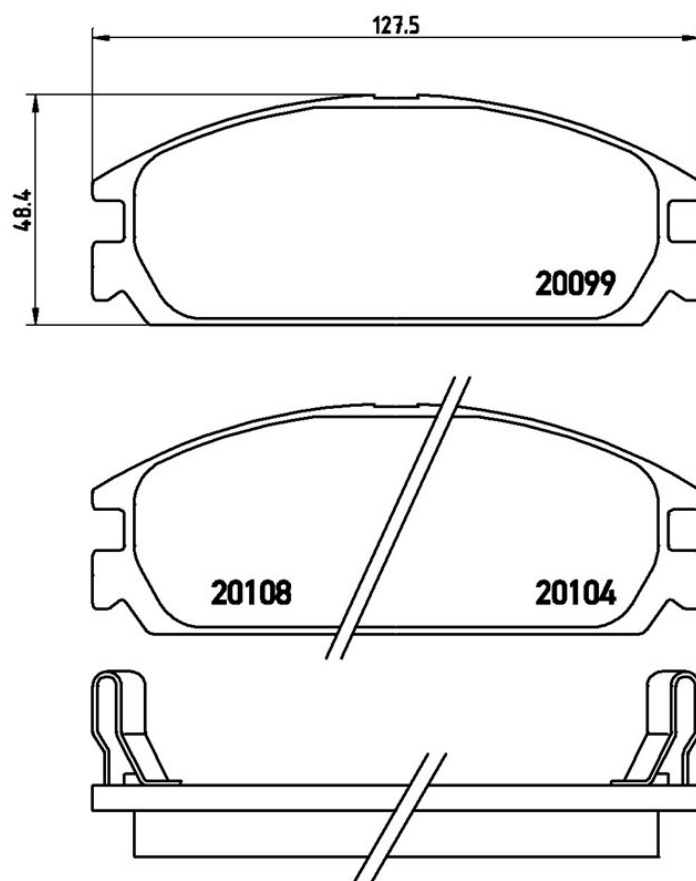

Plăcuțe de frână P 28 010

Specificații tehnice plăcuțe

Osie
Anterioară

WVA
20099, 20104, 20108

Lățime
127,5 mm

Grosime
15 mm

Înălțime
48,4 mm

Sistem de frânare
Akebono

Accesorii

Sezor uzură
Acustic

Cod EAN
8020584052440

Autovehicule compatibile

ACURA

Model	Tip	kW	An
INTEGRA Coupe	1.5	63	01/85 12/90
INTEGRA Coupe	1.6	74	01/85 12/90
INTEGRA Coupe	1.6 i	88	01/85 12/90
INTEGRA Hatchback	1.5	63	01/85 12/90