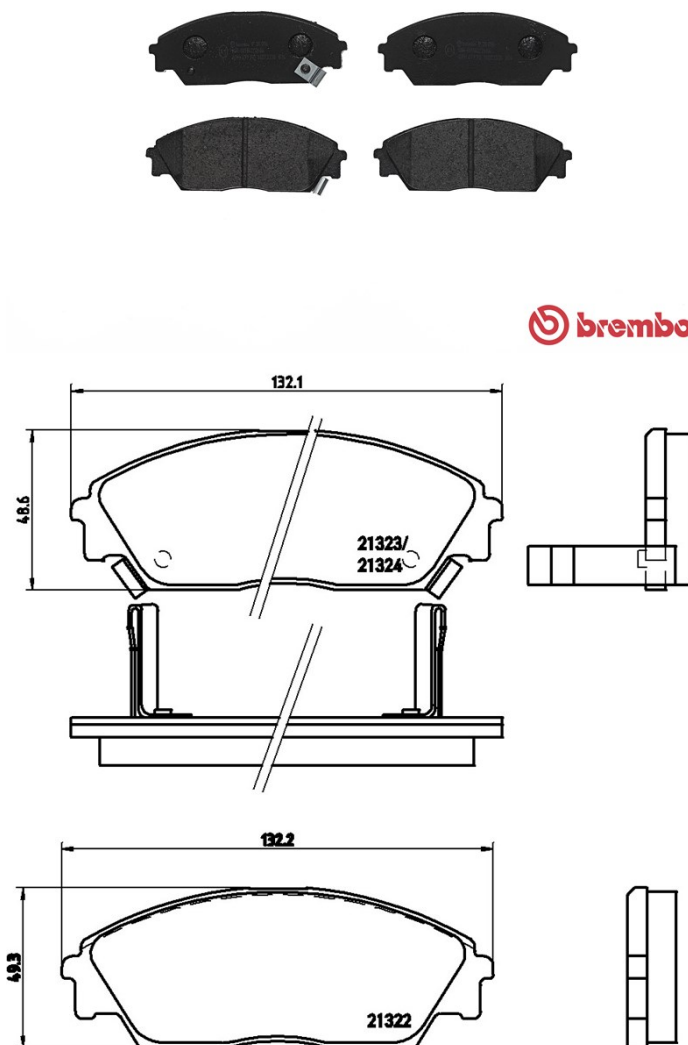

Specificații tehnice plăcuțe

Osie
Anterioară

WVA
21322, 21323, 21324

Lățime
132,1 - 132,2 mm

Grosime
15 mm

Înălțime
48,6 - 49,3 mm

Sistem de frânare
Akebono

Accesorii

Sezor uzură
Acustic

Cod EAN
8020584052501

Autovehicule compatibile

HONDA

Model	Tip	kW	An
CIVIC II Shuttle (EE)	1.4 i 16V (EE1)	66	01/88 12/92
CIVIC II Shuttle (EE)	1.5 i 16V (EE2)	69	01/88 11/91
CIVIC II Shuttle (EE)	1.6 4x4	85	01/88 12/92
CIVIC II Shuttle (EE)	1.6 i 16V 4WD (EE4)	81	01/88 02/95
CIVIC II Shuttle (EE)	1.6 i 16V 4WD (EE4)	80	01/88 12/89
CIVIC IV Hatchback (EC, ED, EE)	1.5	60	01/88 12/89
CIVIC IV Hatchback (EC, ED, EE)	1.5 i 16V	66	10/88 09/91