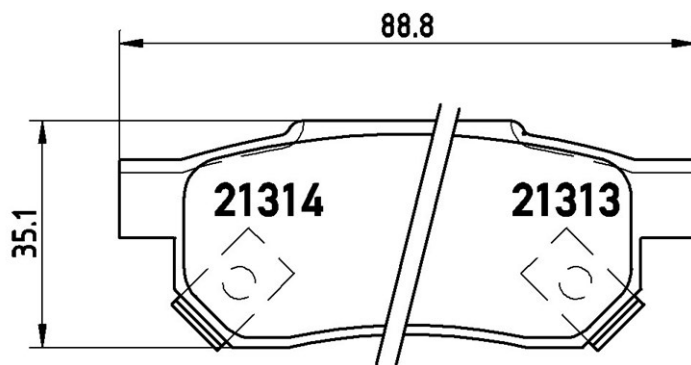

Specificații tehnice plăcuțe

Oșie
Posterioară

WVA
21312, 21313, 21314

Lățime
88,8 mm

Grosime
13 mm

Înălțime
35,1 mm

Sistem de frânare
Akebono

Accesorii

Sezor uzură
Acustic

Cod EAN
8020584052518

Autovehicule compatibile

ACURA

Model	Tip	kW	An
INTEGRA Coupe	1.5	63	01/85 12/90
INTEGRA Coupe	1.6	74	01/85 12/90
INTEGRA Coupe	1.6 i	88	01/85 12/90
INTEGRA Hatchback	1.5	63	01/85 12/90
INTEGRA Hatchback	1.6	74	01/85 12/90
INTEGRA Hatchback	1.6 i	88	01/85 12/90